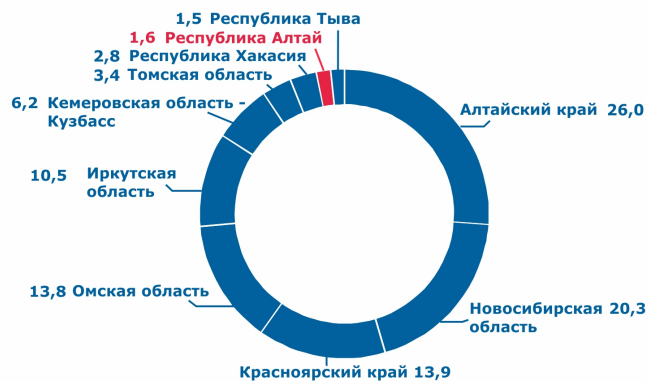

Средняя потребительская цена по Республике Алтай

ЦЕНА 1 ЛИТРА МОЛОКА
ПО РЕГИОНАМ СИБИРСКОГО
ФЕДЕРАЛЬНОГО ОКРУГА

АВГУСТ 2023

Республика Алтай	94,21
Республика Тыва	94,82
Республика Хакасия	83,74
Алтайский край	74,18
Красноярский край	73,63
Иркутская область	77,31
Кемеровская область - Кузбасс	70,15
Новосибирская область	74,43
Омская область	61,81
Томская область	81,19

ДОЛЯ РЕСПУБЛИКИ АЛТАЙ В ПРОИЗВОДСТВЕ МОЛОКА ПО СИБИРСКОМУ ФЕДЕРАЛЬНОМУ ОКРУГУ

в хозяйствах всех категорий, %
2022

ПОТРЕБЛЕНИЕ МОЛОКА И МОЛОЧНЫХ ПРОДУКТОВ

В СРАВНЕНИИ С РАЦИОНАЛЬНЫМИ НОРМАМИ ПОТРЕБЛЕНИЯ НА ДУШУ НАСЕЛЕНИЯ
2021