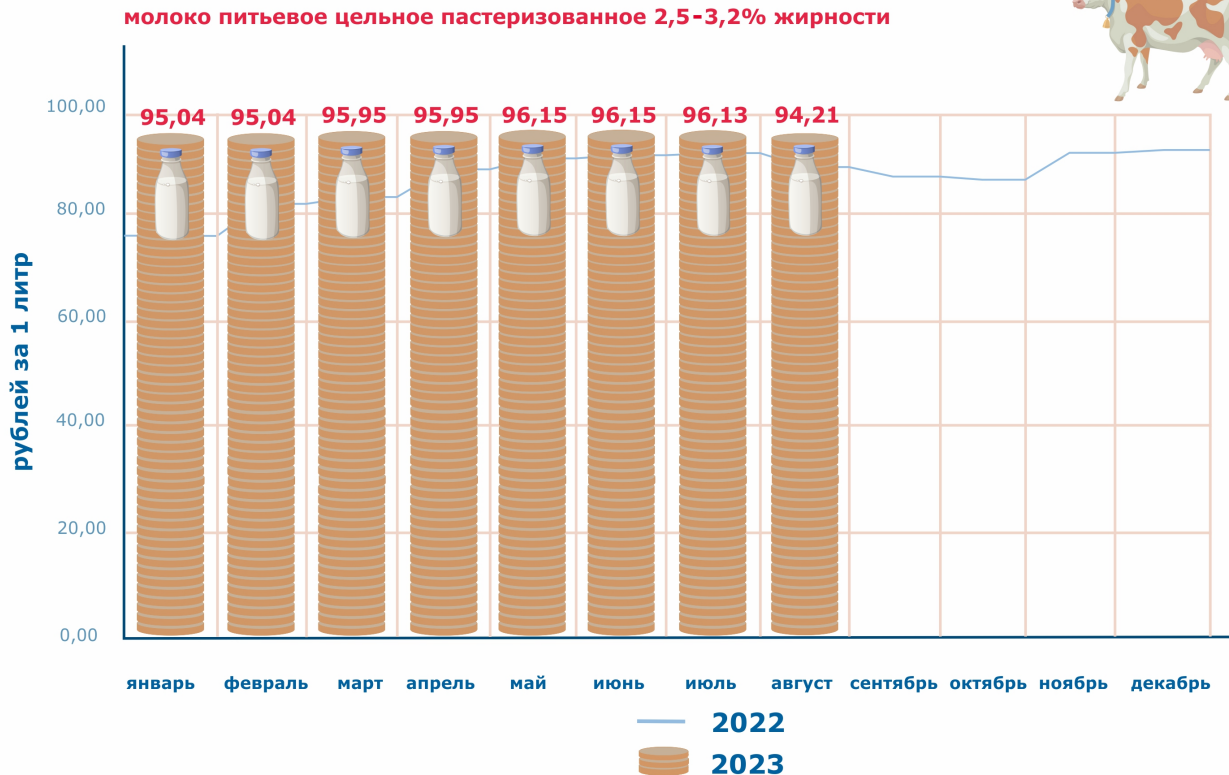

Средняя потребительская цена по Республике Алтай

ЦЕНА 1 ЛИТРА МОЛОКА
ПО РЕГИОНАМ СИБИРСКОГО
ФЕДЕРАЛЬНОГО ОКРУГА

АВГУСТ 2023

Республика Алтай	94,21
Республика Тыва	94,82
Республика Хакасия	83,74
Алтайский край	74,18
Красноярский край	73,63
Иркутская область	77,31
Кемеровская область - Кузбасс	70,15
Новосибирская область	74,43
Омская область	61,81
Томская область	81,19

ДОЛЯ РЕСПУБЛИКИ АЛТАЙ В ПРОИЗВОДСТВЕ МОЛОКА ПО СИБИРСКОМУ ФЕДЕРАЛЬНОМУ ОКРУГУ

в хозяйствах всех категорий, %
2022

ПОТРЕБЛЕНИЕ МОЛОКА И МОЛОЧНЫХ ПРОДУКТОВ

В СРАВНЕНИИ С РАЦИОНАЛЬНЫМИ НОРМАМИ ПОТРЕБЛЕНИЯ НА ДУШУ НАСЕЛЕНИЯ
2021