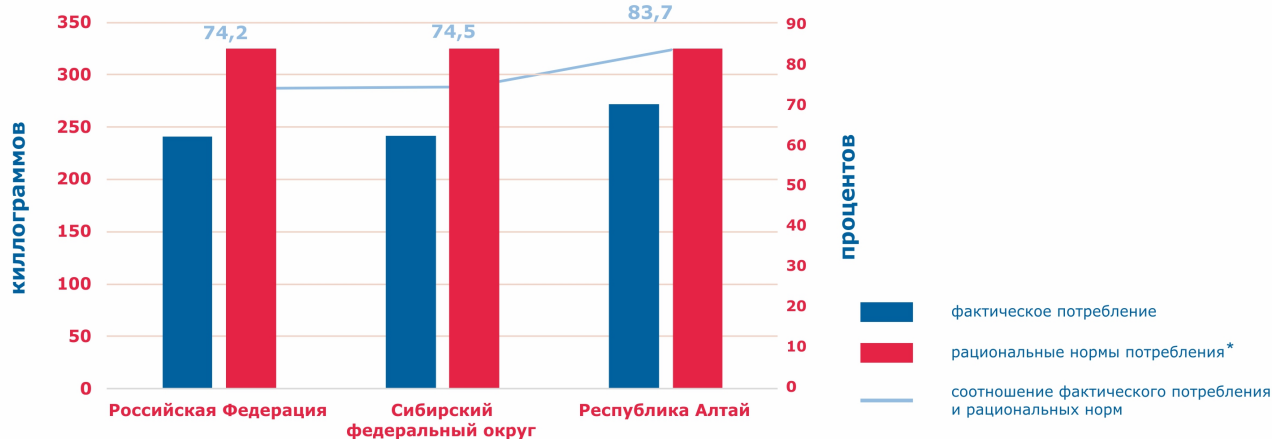

ПОТРЕБЛЕНИЕ МОЛОКА И МОЛОЧНЫХ ПРОДУКТОВ

В СРАВНЕНИИ С РАЦИОНАЛЬНЫМИ НОРМАМИ ПОТРЕБЛЕНИЯ НА ДУШУ НАСЕЛЕНИЯ
2021

* Утверждены Приказом Министерства здравоохранения Российской Федерации от 19 августа 2016 года № 614