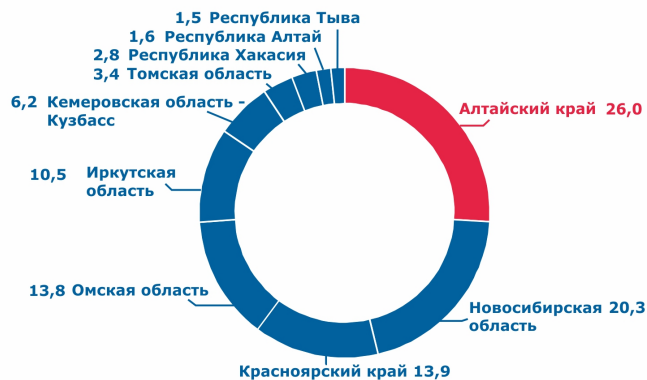

Средняя потребительская цена по Алтайскому краю

ЦЕНА 1 ЛИТРА МОЛОКА
ПО РЕГИОНАМ СИБИРСКОГО
ФЕДЕРАЛЬНОГО ОКРУГА

АВГУСТ 2023

Республика Алтай	94,21
Республика Тыва	94,82
Республика Хакасия	83,74
Алтайский край	74,18
Красноярский край	73,63
Иркутская область	77,31
Кемеровская область - Кузбасс	70,15
Новосибирская область	74,43
Омская область	61,81
Томская область	81,19

молоко питьевое цельное пастеризованное 2,5-3,2% жирности

ДОЛЯ АЛТАЙСКОГО КРАЯ В ПРОИЗВОДСТВЕ МОЛОКА ПО СИБИРСКОМУ ФЕДЕРАЛЬНОМУ ОКРУГУ

в хозяйствах всех категорий, %
2022

ПОТРЕБЛЕНИЕ МОЛОКА И МОЛОЧНЫХ ПРОДУКТОВ