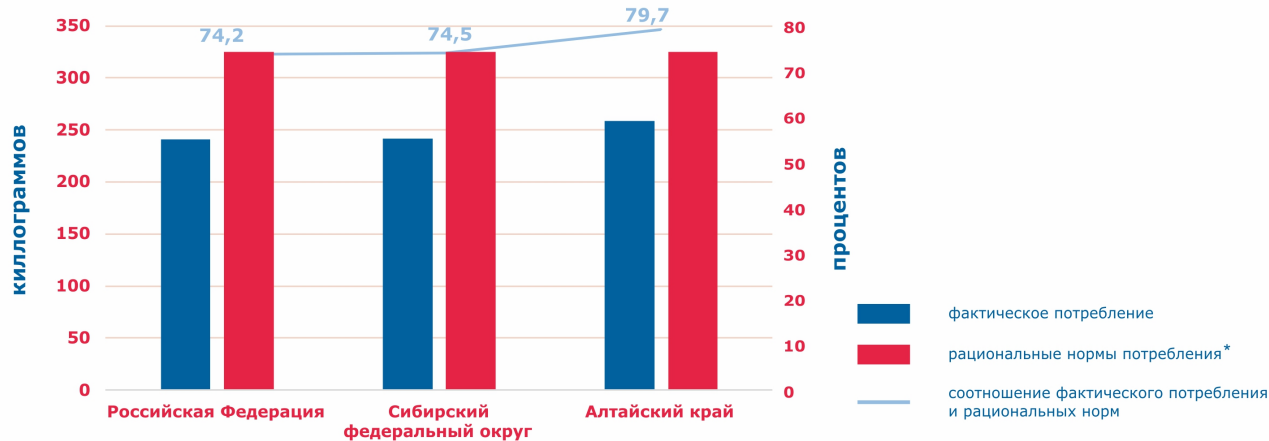

ПОТРЕБЛЕНИЕ МОЛОКА И МОЛОЧНЫХ ПРОДУКТОВ

В СРАВНЕНИИ С РАЦИОНАЛЬНЫМИ НОРМАМИ ПОТРЕБЛЕНИЯ НА ДУШУ НАСЕЛЕНИЯ
2021

* Утверждены Приказом Министерства здравоохранения Российской Федерации от 19 августа 2016 года № 614