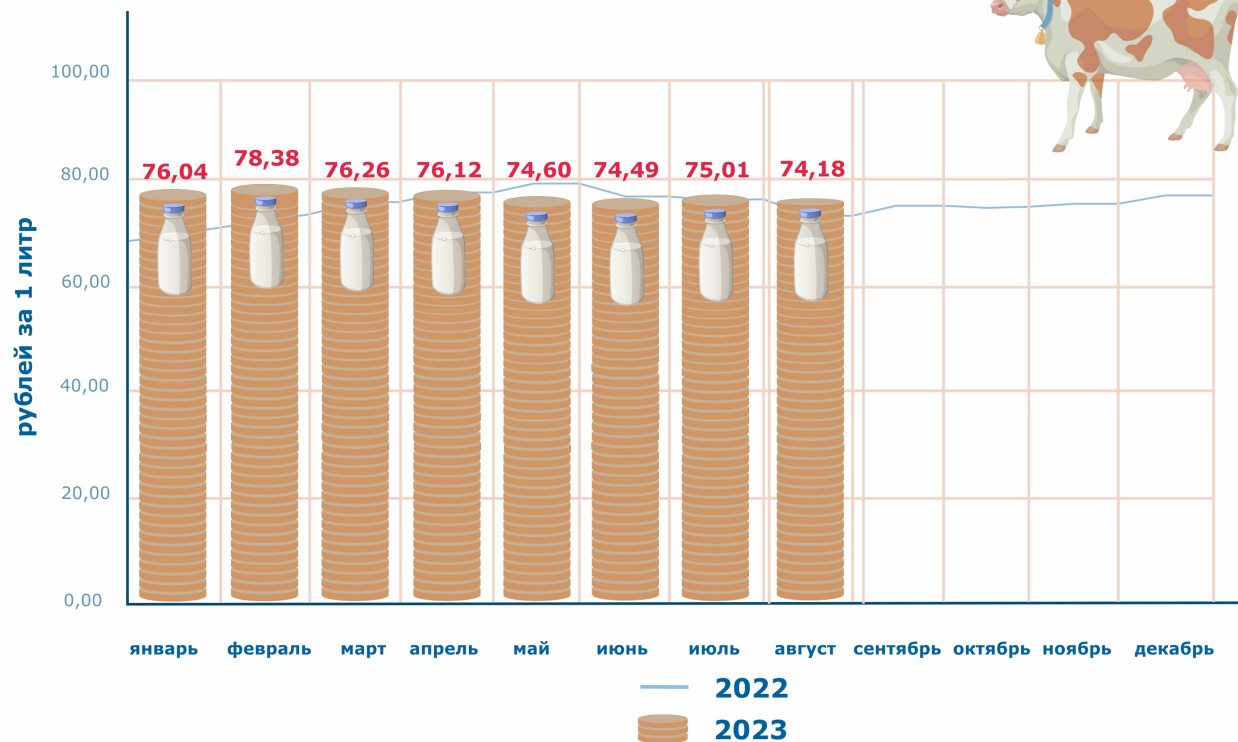

Средняя потребительская цена по Алтайскому краю

ЦЕНА 1 ЛИТРА МОЛОКА
ПО РЕГИОНАМ СИБИРСКОГО
ФЕДЕРАЛЬНОГО ОКРУГА

АВГУСТ 2023

Республика Алтай	94,21
Республика Тыва	94,82
Республика Хакасия	83,74
Алтайский край	74,18
Красноярский край	73,63
Иркутская область	77,31
Кемеровская область - Кузбасс	70,15
Новосибирская область	74,43
Омская область	61,81
Томская область	81,19

молоко питьевое цельное пастеризованное 2,5-3,2% жирности

ДОЛЯ АЛТАЙСКОГО КРАЯ В ПРОИЗВОДСТВЕ МОЛОКА ПО СИБИРСКОМУ ФЕДЕРАЛЬНОМУ ОКРУГУ

в хозяйствах всех категорий, %
2022

ПОТРЕБЛЕНИЕ МОЛОКА И МОЛОЧНЫХ ПРОДУКТОВ