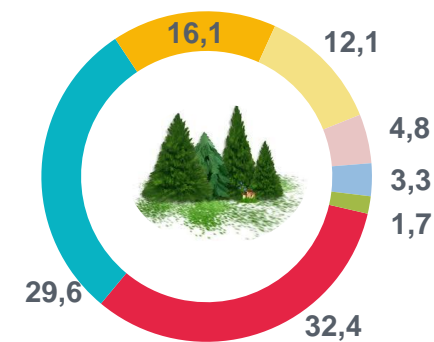

РОССИЙСКИЕ ДНИ ЛЕСА

ЛЕСОВОССТАНОВЛЕНИЕ И УХОД ЗА ЛЕСАМИ (ГЕКТАРОВ)

ОБЩИЙ ЗАПАС ДРЕВЕСИНЫ ЛЕСНЫХ НАСАЖДЕНИЙ НА ЗЕМЛЯХ ЛЕСНОГО ФОНДА И ЗЕМЛЯХ ИНЫХ КАТЕГОРИЙ (МЛН М³)*

РУБКИ УХОДА ЗА ЛЕСАМИ (ГЕКТАРОВ)

ОБЩАЯ ЗЕМЕЛЬНАЯ ПЛОЩАДЬ НА 1 ЯНВАРЯ 2023 ГОДА**

СТРУКТУРА ЛЕСНЫХ НАСАЖДЕНИЙ ПО ПОРОДАМ (В ПРОЦЕНТАХ)**

■ рубки осветления и проредки ■ проходные рубки
■ рубки прореживания

■ берёза ■ сосна ■ осина ■ ель, пихта ■ лиственница
■ прочие породы и кустарники ■ кедр