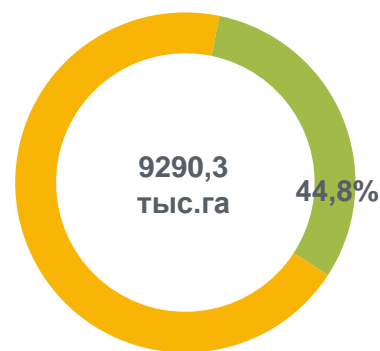

СТРУКТУРА ЛЕСНЫХ НАСАЖДЕНИЙ ПО ПОРОДАМ (В ПРОЦЕНТАХ)**

■ рубки осветления и проредки ■ проходные рубки
■ рубки прореживания

■ берёза ■ сосна ■ осина ■ ель, пихта ■ лиственница
■ прочие породы и кустарники ■ кедр