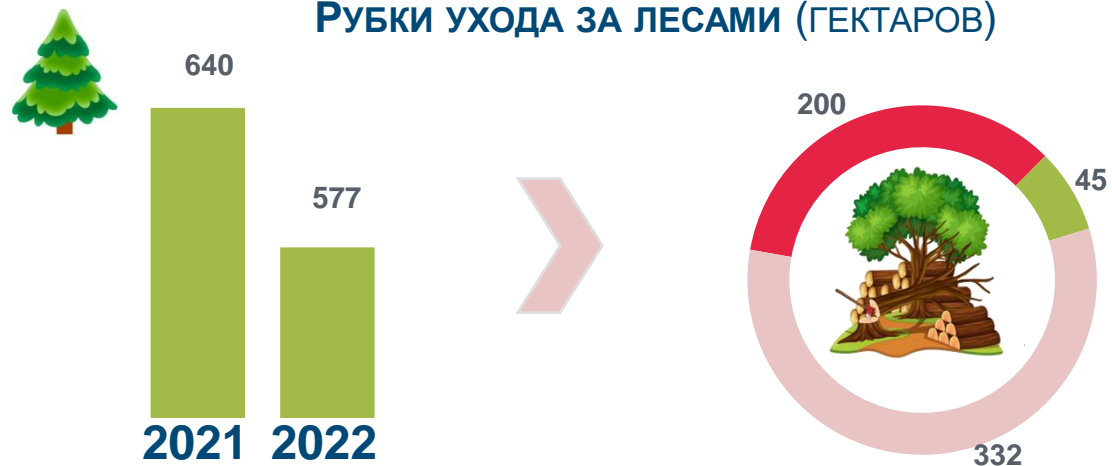

РОССИЙСКИЕ ДНИ ЛЕСА

ЛЕСОВОССТАНОВЛЕНИЕ И УХОД ЗА ЛЕСАМИ (ГЕКТАРОВ)

ОБЩИЙ ЗАПАС ДРЕВЕСИНЫ ЛЕСНЫХ НАСАЖДЕНИЙ НА ЗЕМЛЯХ ЛЕСНОГО ФОНДА И ЗЕМЛЯХ ИНЫХ КАТЕГОРИЙ (МЛН М³)*

РУБКИ УХОДА ЗА ЛЕСАМИ (ГЕКТАРОВ)

ОБЩАЯ ЗЕМЕЛЬНАЯ ПЛОЩАДЬ НА 1 ЯНВАРЯ 2023 ГОДА**

СТРУКТУРА ЛЕСНЫХ НАСАЖДЕНИЙ ПО ПОРОДАМ (В ПРОЦЕНТАХ)**

■ рубки осветления и проредки ■ проходные рубки
■ рубки прореживания

■ берёза ■ сосна ■ осина ■ ель, пихта ■ лиственница
■ прочие породы и кустарники ■ кедр