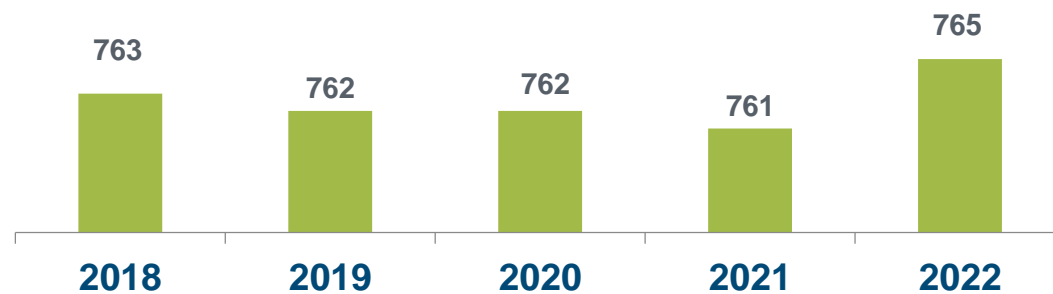

РОССИЙСКИЕ ДНИ ЛЕСА

ЛЕСОВОССТАНОВЛЕНИЕ И УХОД ЗА ЛЕСАМИ (ГЕКТАРОВ)

ОБЩИЙ ЗАПАС ДРЕВЕСИНЫ ЛЕСНЫХ НАСАЖДЕНИЙ НА ЗЕМЛЯХ ЛЕСНОГО ФОНДА И ЗЕМЛЯХ ИНЫХ КАТЕГОРИЙ (МЛН М³)*

РУБКИ УХОДА ЗА ЛЕСАМИ (ГЕКТАРОВ)

ОБЩАЯ ЗЕМЕЛЬНАЯ ПЛОЩАДЬ НА 1 ЯНВАРЯ 2023 ГОДА**