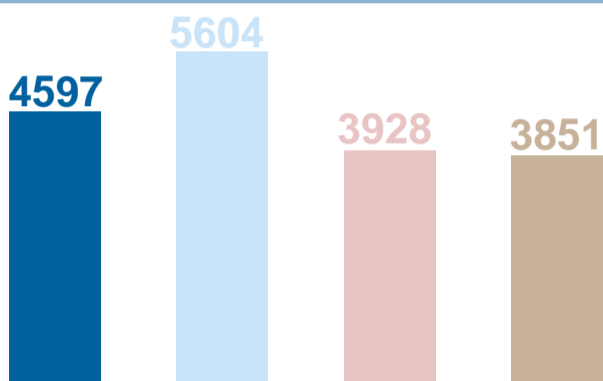

ИНТЕРЕСНЫЕ ФАКТЫ О МОЛОКЕ

Производство молока всех видов в 2022 году, тысяч тонн

Хозяйства всех категорий

1140,4

Сельскохозяйственные организации

560,0

Крестьянские (фермерские) хозяйства и индивидуальные предприниматели

84,3

Хозяйства населения

496,1

Надой молока на одну корову по категориям хозяйств, кг

Структура производства молока, в процентах к итогу

Производство молока в регионах СФО 2022 год, тысяч тонн