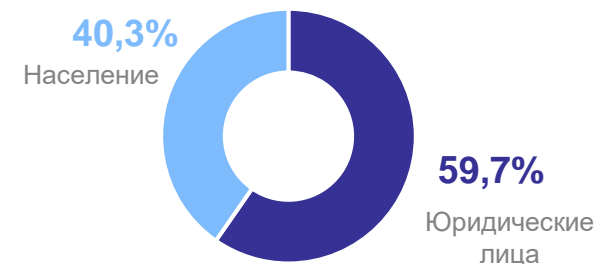

ЖИЛИЩНОЕ СТРОИТЕЛЬСТВО В АЛТАЙСКОМ КРАЕ

Январь – декабрь 2023 года

Ввод в действие жилых домов

всего по краю

11 360 ед.

Построено квартир

населением

4 152 ед.

945,8 тыс. кв. метров

Введено общей площади жилья

586,1 тыс. кв. метров

102,4%

К январю – декабрю 2022

124,6%

По типу застройщиков

Алтайский край

г. Барнаул

Ввод в действие жилых домов в г. Барнауле

Построено квартир

7 684 ед.

Введено общей площади жилья

520,8 тыс. кв. метров

К январю – декабрю 2022

91,8%

По типу местности

Городские поселения

564,5 тыс. кв. метров

92,7%

Сельская местность

Введено общей площади жилья

381,3 тыс. кв. метров

К январю – декабрю 2022 121,4%