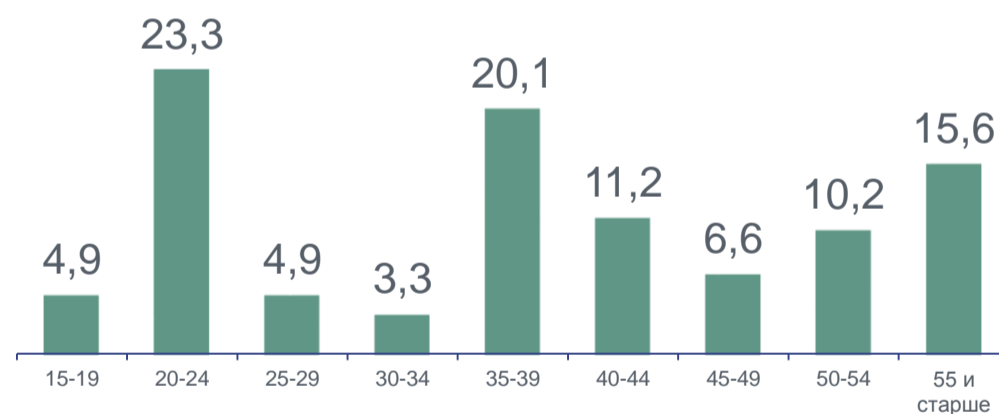

# ЗАНЯТОСТЬ И БЕЗРАБОТИЦА В РЕСПУБЛИКЕ АЛТАЙ\*

IV КВАРТАЛ 2023 ГОДА, В ПРОЦЕНТАХ

АЛТАЙКРАЙСТАТ

Уровень занятости

Распределение числа занятых по возрастным группам

городское население

57,2

сельское население

53,8

мужчины

61,8

женщины

49,0

Структура занятого населения по уровню образования

Уровень безработицы

Распределение числа безработных по возрастным группам

Среднее время поиска работы

4,1

месяца

Способы поиска работы

\* По данным выборочного обследования рабочей силы в возрасте 15 лет и старше. С 2023г. данные ОРС рассчитываются на демографическом массиве, учитывающем итоги ВПН-2020.