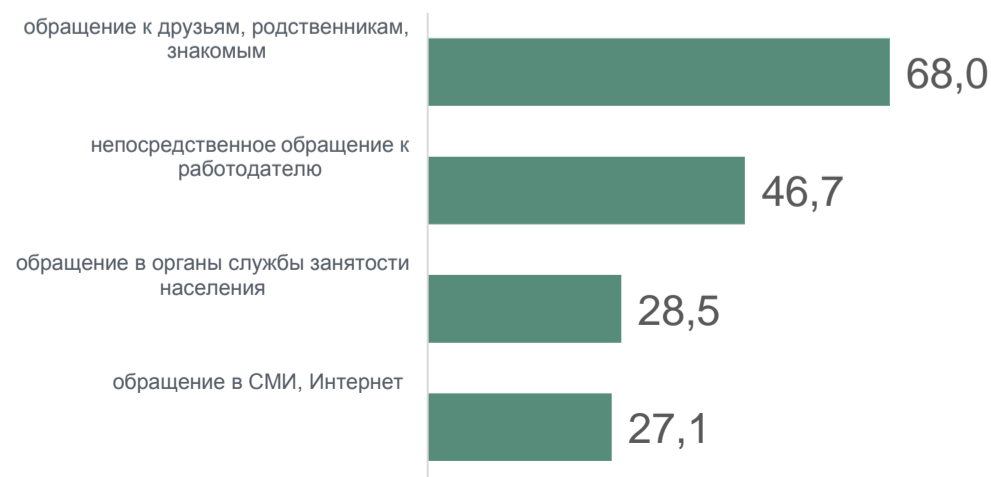

Способы поиска работы

* По данным выборочного обследования рабочей силы в возрасте 15 лет и старше. С 2023г. данные ОРС рассчитываются на демографическом массиве, учитывающем итоги ВПН-2020.