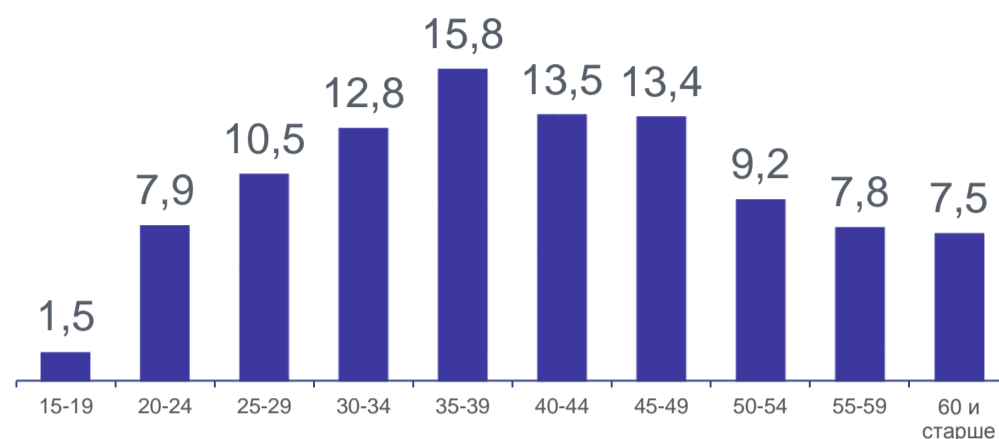

# ЗАНЯТОСТЬ И БЕЗРАБОТИЦА В РЕСПУБЛИКЕ АЛТАЙ\*

IV КВАРТАЛ 2023 ГОДА, В ПРОЦЕНТАХ

АЛТАЙКРАЙСТАТ

Уровень занятости

Распределение числа занятых по возрастным группам

городское население

57,2

сельское население

53,8

мужчины

61,8

женщины

49,0

Структура занятого населения по уровню образования

Уровень безработицы

Распределение числа безработных по возрастным группам