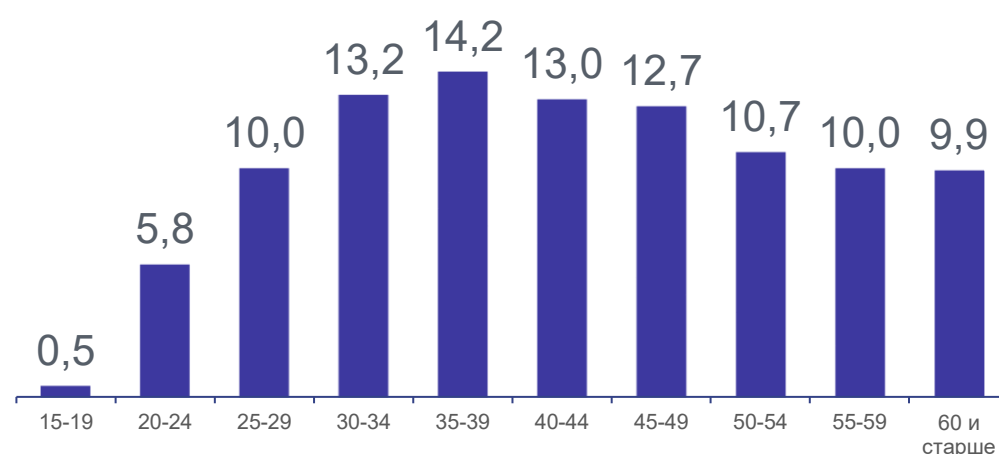

ЗАНЯТОСТЬ И БЕЗРАБОТИЦА В АЛТАЙСКОМ КРАЕ*

IV КВАРТАЛ 2023 ГОДА, В ПРОЦЕНТАХ

АЛТАЙКРАЙСТАТ

Уровень занятости

Распределение числа занятых по возрастным группам

городское население

67,7

сельское население

54,7

мужчины

68,7

женщины

57,2

Структура занятого населения по уровню образования

Уровень безработицы

Распределение числа безработных по возрастным группам

4,0

женщины

2,8

* По данным выборочного обследования рабочей силы в возрасте 15 лет и старше. С 2023г. данные ОРС рассчитываются на демографическом массиве, учитывающем итоги ВПН-2020.