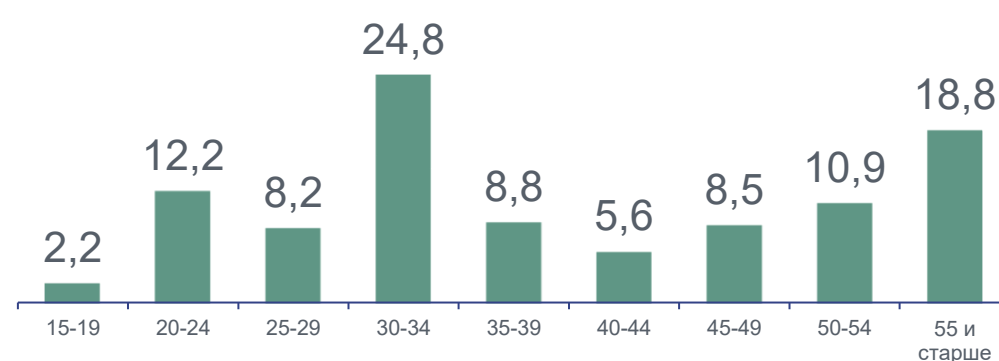

ЗАНЯТОСТЬ И БЕЗРАБОТИЦА В АЛТАЙСКОМ КРАЕ*

IV КВАРТАЛ 2023 ГОДА, В ПРОЦЕНТАХ

АЛТАЙКРАЙСТАТ

Уровень занятости

Распределение числа занятых по возрастным группам

городское население

67,7

сельское население

54,7

мужчины

68,7

женщины

57,2

Структура занятого населения по уровню образования

Уровень безработицы

Распределение числа безработных по возрастным группам

Среднее время поиска работы

8,7
месяца

Способы поиска работы

городское население

2,2

сельское население

5,4

мужчины

4,0

женщины

2,8

* По данным выборочного обследования рабочей силы в возрасте 15 лет и старше. С 2023г. данные ОРС рассчитываются на демографическом массиве, учитывающем итоги ВПН-2020.