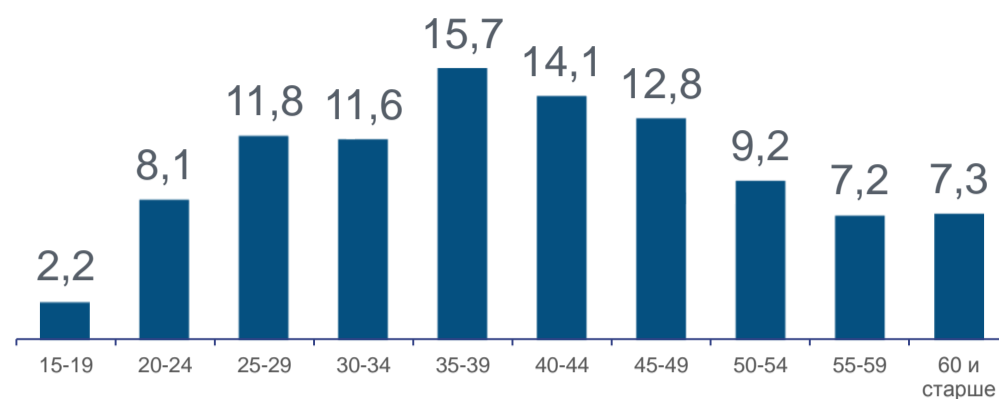

ЗАНЯТОСТЬ И БЕЗРАБОТИЦА В РЕСПУБЛИКЕ АЛТАЙ*

II КВАРТАЛ 2023 ГОДА, В ПРОЦЕНТАХ

Уровень занятости

городское население

56,5

сельское население

54,7

мужчины

60,9

женщины

50,5

Распределение числа занятых по возрастным группам

Структура занятого населения по уровню образования

Уровень безработицы

городское население

4,4

сельское население

11,3

мужчины

9,9

женщины

8,3

Распределение числа безработных по возрастным группам

Среднее время поиска работы