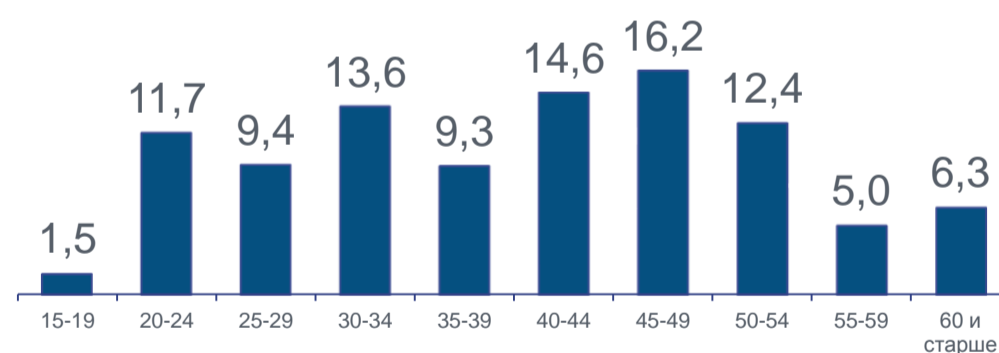

60,9

женщины

50,5

Распределение числа занятых по возрастным группам

Структура занятого населения по уровню образования

Уровень безработицы

городское население

4,4

сельское население

11,3

мужчины

9,9

женщины

8,3

Распределение числа безработных по возрастным группам

Среднее время поиска работы

7,1
месяца

Способы поиска работы

* По данным выборочного обследования рабочей силы в возрасте 15 лет и старше. С 2023 г. данные ОРС рассчитываются на демографическом массиве, учитывающем итоги ВПН-2020.