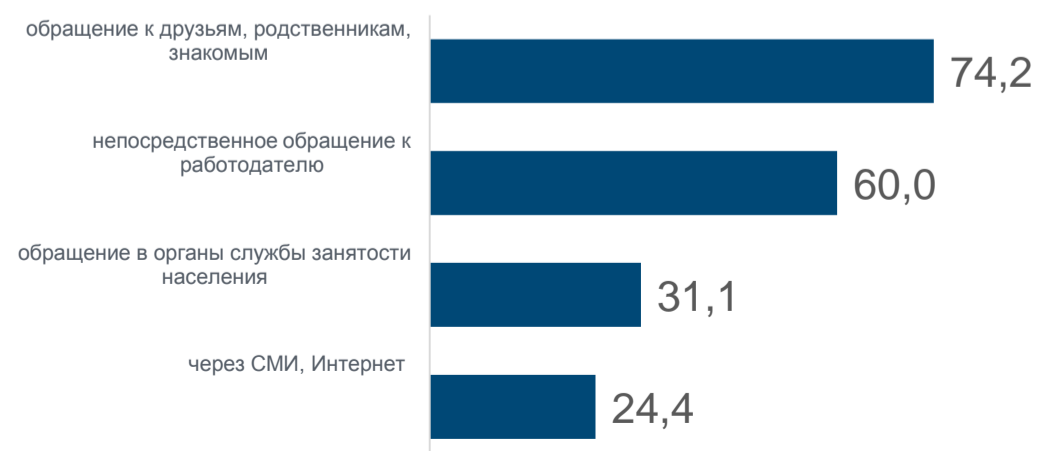

60,9

женщины

50,5

Распределение числа занятых по возрастным группам

Структура занятого населения по уровню образования

Уровень безработицы

городское население

4,4

сельское население

11,3

мужчины

9,9

женщины

8,3

Распределение числа безработных по возрастным группам

Среднее время поиска работы

7,1
месяца

Способы поиска работы

* По данным выборочного обследования рабочей силы в возрасте 15 лет и старше. С 2023 г. данные ОРС рассчитываются на демографическом массиве, учитывающем итоги ВПН-2020.