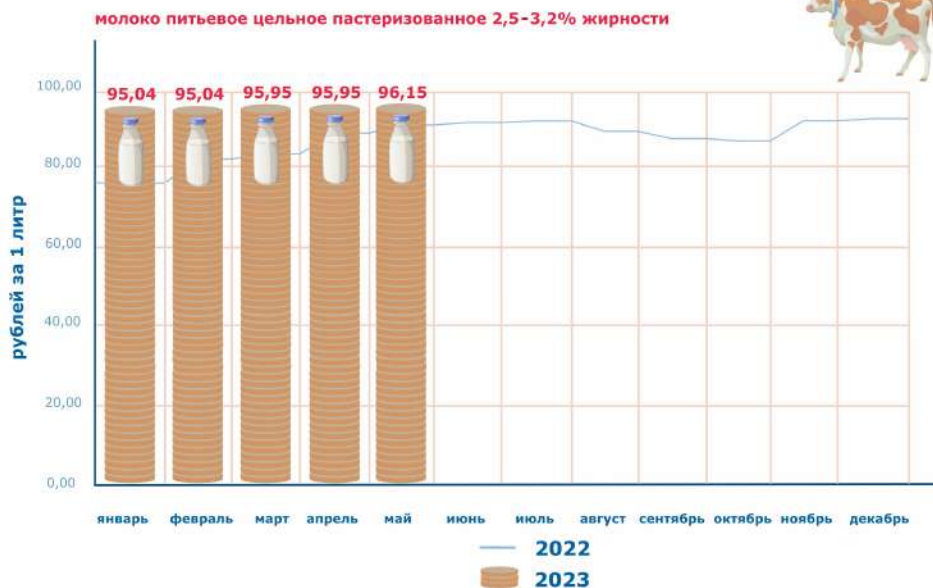

Средняя потребительская цена по Республике Алтай

ЦЕНА 1 ЛИТРА МОЛОКА
ПО РЕГИОНАМ СИБИРСКОГО
ФЕДЕРАЛЬНОГО ОКРУГА

МАЙ 2023

Республика Алтай	96,15
Республика Тыва	94,44
Республика Хакасия	82,72
Алтайский край	74,60
Красноярский край	75,17
Иркутская область	75,89
Кемеровская область - Кузбасс	69,91
Новосибирская область	75,41
Омская область	62,51
Томская область	80,40