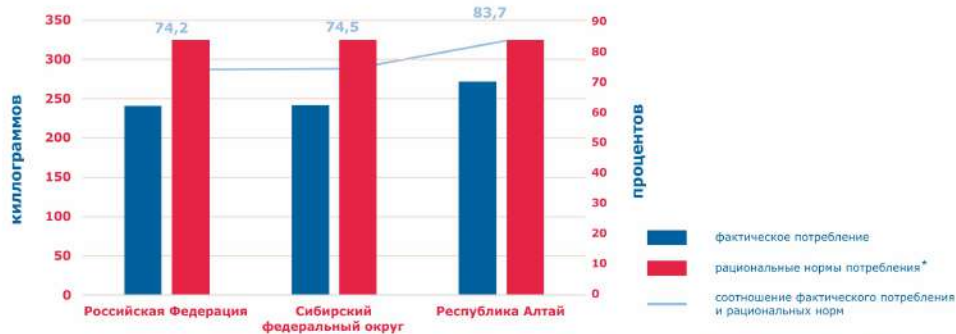

ПОТРЕБЛЕНИЕ МОЛОКА И МОЛОЧНЫХ ПРОДУКТОВ

в сравнении с рациональными нормами потребления на душу населения

2021