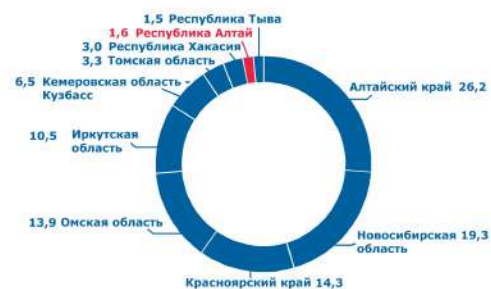

ДОЛЯ РЕСПУБЛИКИ АЛТАЙ В ПРОИЗВОДСТВЕ МОЛОКА ПО СИБИРСКОМУ ФЕДЕРАЛЬНОМУ ОКРУГУ

в хозяйствах всех категорий, %

2021