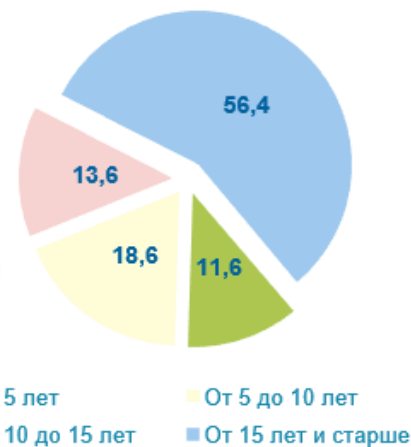

КОЛЛЕКТИВ АЛТАЙКРАЙСТАТА

(РАСПРЕДЕЛЕНИЕ ПО ВОЗРАСТУ, ПОЛУ, СТАЖУ РАБОТЫ, ОБРАЗОВАНИЮ,
В ПРОЦЕНТАХ К ЧИСЛЕННОСТИ ГОСУДАРСТВЕННЫХ СЛУЖАЩИХ И РАБОТНИКОВ, ЗАМЕЩАЮЩИХ ДОЛЖНОСТИ, НЕ ЯВЛЯЮЩИЕСЯ ДОЛЖНОСТЯМИ
ФЕДЕРАЛЬНОЙ ГОСУДАРСТВЕННОЙ ГРАЖДАНСКОЙ СЛУЖБЫ, ПО СОСТОЯНИЮ НА 1 ИЮНЯ 2023 ГОДА)

ВОЗРАСТ

СТАЖ

ПОЛ

ОБРАЗОВАНИЕ