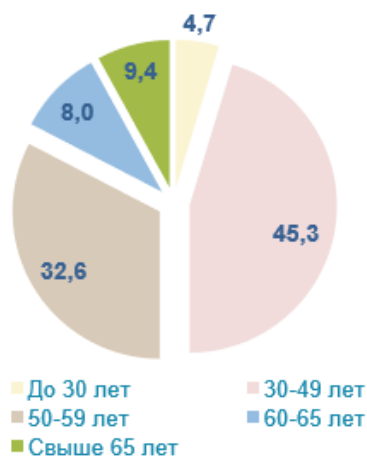

КОЛЛЕКТИВ АЛТАЙКРАЙСТАТА

(РАСПРЕДЕЛЕНИЕ ПО ВОЗРАСТУ, ПОЛУ, СТАЖУ РАБОТЫ, ОБРАЗОВАНИЮ,
В ПРОЦЕНТАХ К ЧИСЛЕННОСТИ ГОСУДАРСТВЕННЫХ СЛУЖАЩИХ И РАБОТНИКОВ, ЗАМЕЩАЮЩИХ ДОЛЖНОСТИ, НЕ ЯВЛЯЮЩИЕСЯ ДОЛЖНОСТЯМИ
ФЕДЕРАЛЬНОЙ ГОСУДАРСТВЕННОЙ ГРАЖДАНСКОЙ СЛУЖБЫ, ПО СОСТОЯНИЮ НА 1 ИЮНЯ 2023 ГОДА)

ВОЗРАСТ

СТАЖ

ПОЛ

ОБРАЗОВАНИЕ