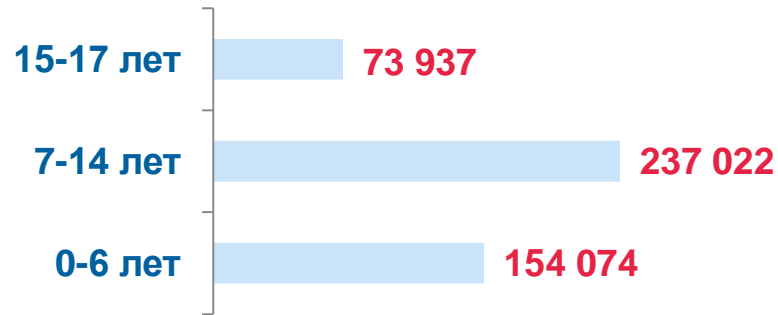

20 ноября 2023 года

Всемирный день ребенка

465 033

человека в возрасте
от 0 до 18 лет

в Алтайском крае

в 2022 году

родилось **17 580**
детей

в городской местности
родилось
10 095 детей

в сельской местности
родилось
7 485 детей

мальчиков – **9 090**
человек

девочек – **8 490**
человек

в январе-сентябре **2023** года родилось **12 600** детей (на 773 ребенка меньше, чем за аналогичный период 2022 года)