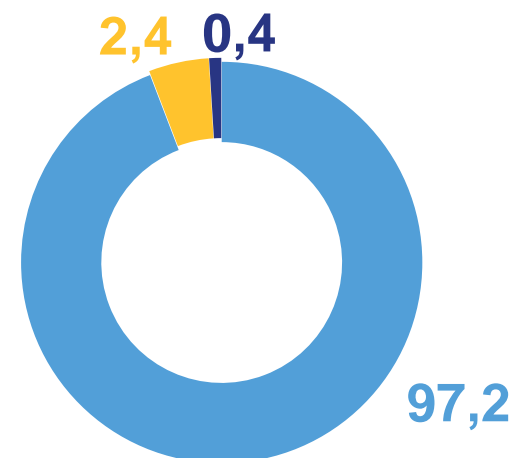

# Всемирный день жилья

Республика Алтай. На 1 января 2023

Общая площадь жилых помещений **5 121,94** тыс. м<sup>2</sup>

Средняя обеспеченность населения жильем в среднем на 1 жителя  
(в квадратных метрах)

городская местность

**25,6**

сельская местность

**23,7**

Структура жилищного фонда  
по формам собственности (в процентах)

- частная
- государственная
- муниципальная

## Благоустройство жилищного фонда

(в процентах)

городская местность

сельская местность