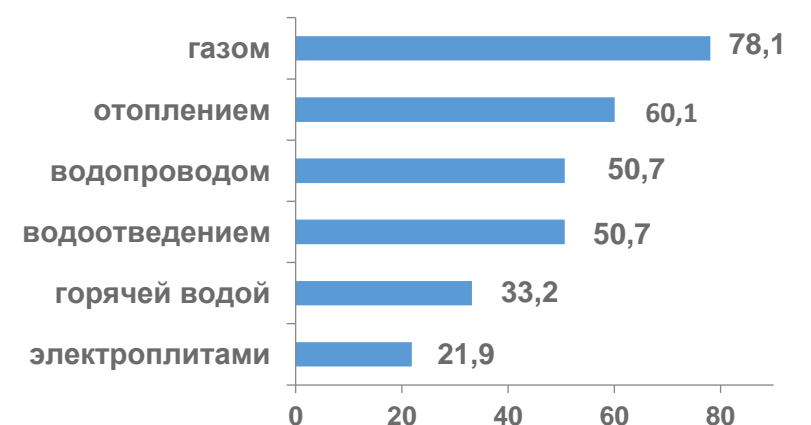

# Всемирный день жилья

Республика Алтай. На 1 января 2023

Общая площадь жилых помещений **5 121,94** тыс. м<sup>2</sup>

Средняя обеспеченность населения жильем в среднем на 1 жителя  
(в квадратных метрах)

городская местность

**25,6**

сельская местность

**23,7**

Структура жилищного фонда  
по формам собственности (в процентах)

- частная
- государственная
- муниципальная

## Благоустройство жилищного фонда

(в процентах)

городская местность

сельская местность