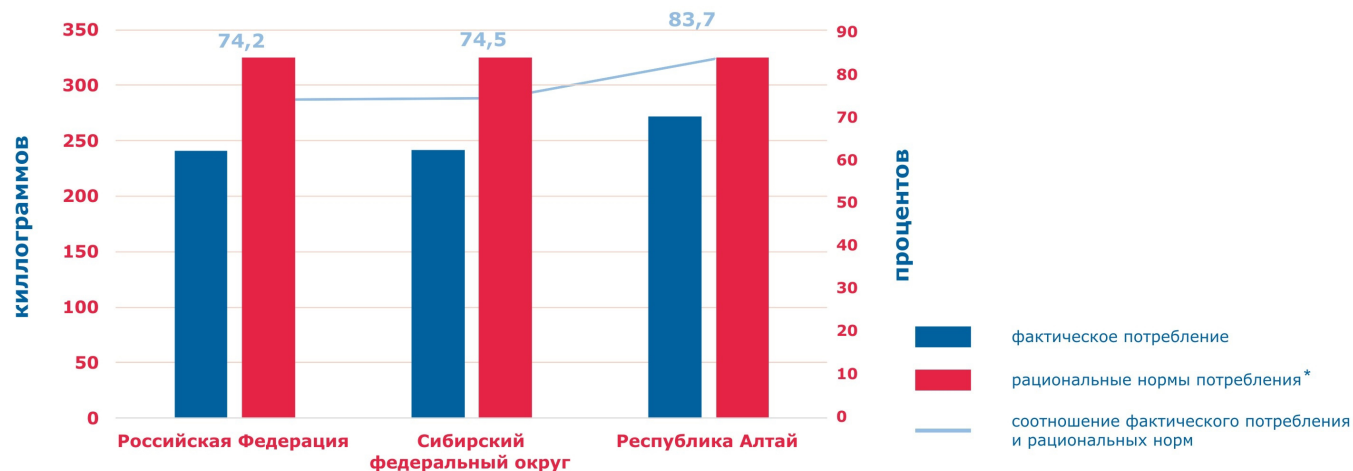

ПОТРЕБЛЕНИЕ МОЛОКА И МОЛОЧНЫХ ПРОДУКТОВ

В СРАВНЕНИИ С РАЦИОНАЛЬНЫМИ НОРМАМИ ПОТРЕБЛЕНИЯ НА ДУШУ НАСЕЛЕНИЯ
2021

* Утверждены Приказом Министерства здравоохранения Российской Федерации от 19 августа 2016 года № 614