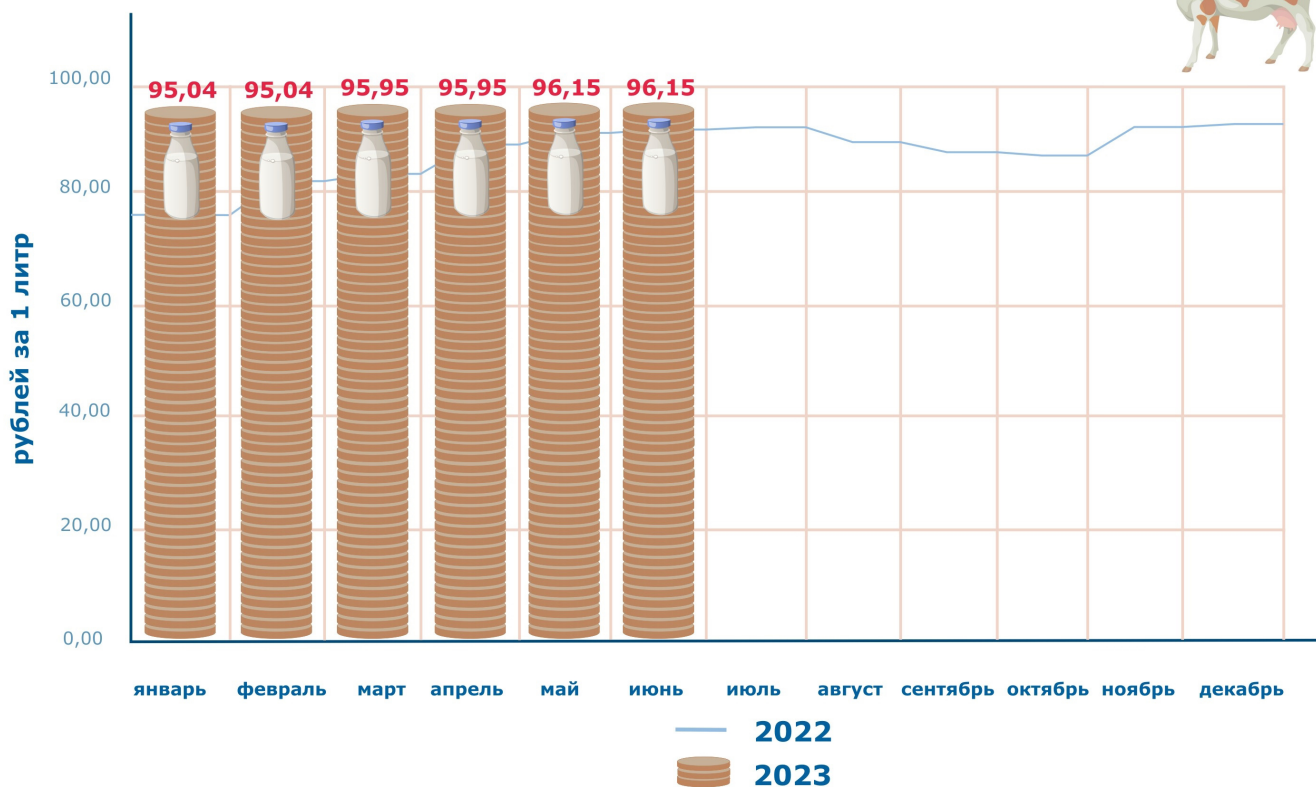

Средняя потребительская цена по Республике Алтай

ЦЕНА 1 ЛИТРА МОЛОКА ПО РЕГИОНАМ СИБИРСКОГО ФЕДЕРАЛЬНОГО ОКРУГА

ИЮНЬ 2023

Республика Алтай	96,15
Республика Тыва	94,82
Республика Хакасия	83,00
Алтайский край	74,49
Красноярский край	74,52
Иркутская область	76,50
Кемеровская область - Кузбасс	70,51
Новосибирская область	73,94
Омская область	63,31
Томская область	80,82

молоко питьевое цельное пастеризованное 2,5-3,2% жирности

ДОЛЯ РЕСПУБЛИКИ АЛТАЙ В ПРОИЗВОДСТВЕ МОЛОКА ПО СИБИРСКОМУ ФЕДЕРАЛЬНОМУ ОКРУГУ

в хозяйствах всех категорий, %
2022

ПОТРЕБЛЕНИЕ МОЛОКА И МОЛОЧНЫХ ПРОДУКТОВ