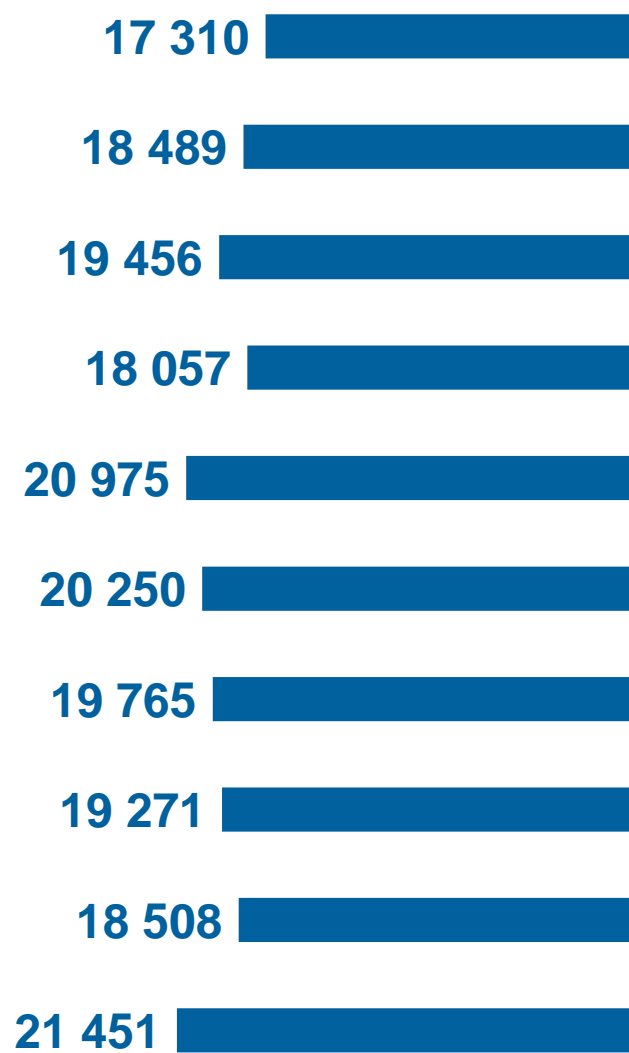

СРЕДНИЙ РАЗМЕР НАЗНАЧЕННЫХ ПЕНСИЙ В РЕСПУБЛИКЕ АЛТАЙ ПО ВИДАМ ПЕНСИОННОГО ОБЕСПЕЧЕНИЯ И КАТЕГОРИЯМ ПЕНСИОНЕРОВ* на 1 октября 2023 года, рублей

Средний размер назначенных пенсий

17 310

Средний размер назначенных пенсий в % к соответствующему периоду предыдущего года

106,1

Пенсия работающих пенсионеров

15 895

в % к соответствующему периоду предыдущего года

115,5

Пенсия неработающих пенсионеров

17 557

104,5

Средний размер назначенных пенсий

Республика Алтай

100,5

Республика Тыва

97,5

Республика Хакасия

98,4

Алтайский край

98,1

Красноярский край

98,7

Иркутская область

98,8

Кемеровская область

99,3

Новосибирская область