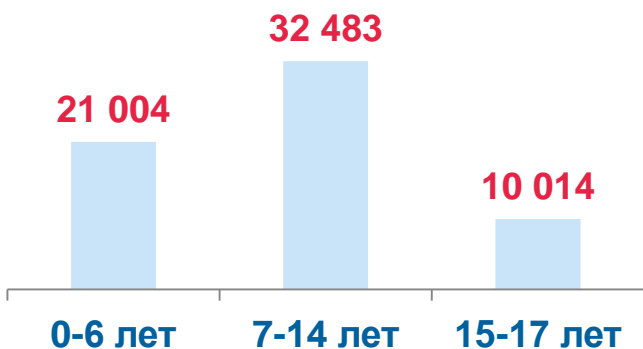

20 ноября

Всемирный день ребенка

## Численность населения Республики Алтай на 1 января 2023 года

**63 501**

человек в возрасте  
от 0 до 18 лет

За январь-декабрь 2022 года

родилось **2 767** детей

из них:

мальчики — **1 434**

девочки — **1 333**

За январь-сентябрь 2023 года

родилось **2 057** детей

На конец 2022 года  
посещали организации  
по программам  
дошкольного  
образования

**13 993** ребенка

На начало 2022/2023  
учебного года  
по программам  
общего образования  
охвачено \*