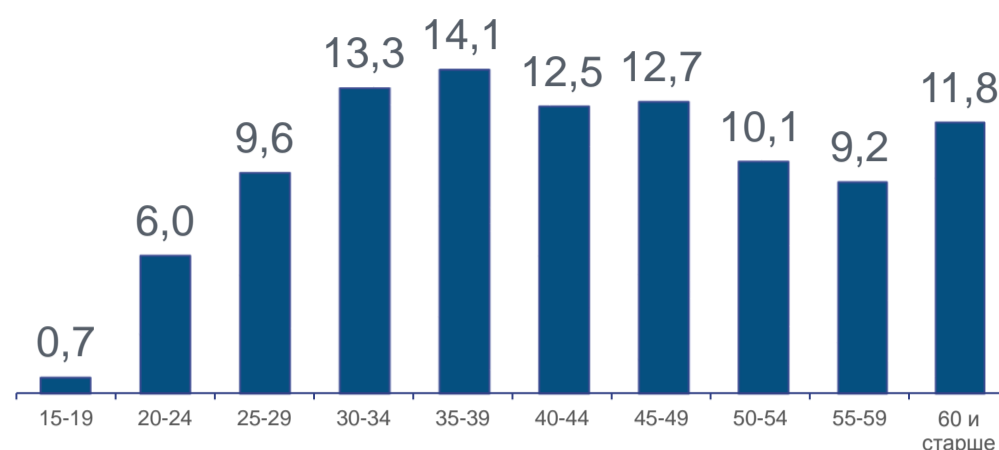

ЗАНЯТОСТЬ И БЕЗРАБОТИЦА В АЛТАЙСКОМ КРАЕ*

II КВАРТАЛ 2023 ГОДА, В ПРОЦЕНТАХ

Уровень занятости

Распределение числа занятых по возрастным группам

городское население

67,8

сельское население

58,4

мужчины

71,1

женщины

58,1

Структура занятого населения по уровню образования

Уровень безработицы

Распределение числа безработных по возрастным группам

Среднее время поиска работы

5,8
месяца

Способы поиска работы

* По данным выборочного обследования рабочей силы в возрасте 15 лет и старше. С 2023г. данные ОРС рассчитываются на демографическом массиве, учитывающем итоги ВПН-2020.