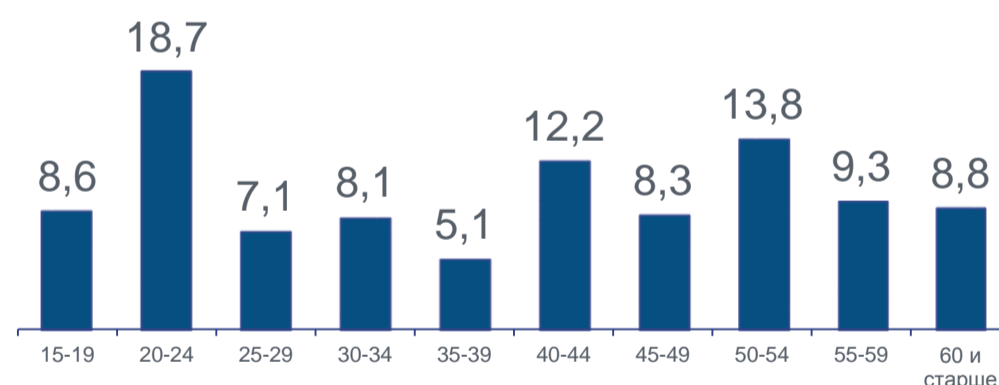

ЗАНЯТОСТЬ И БЕЗРАБОТИЦА В АЛТАЙСКОМ КРАЕ*

II КВАРТАЛ 2023 ГОДА, В ПРОЦЕНТАХ

Уровень занятости

Распределение числа занятых по возрастным группам

городское население

67,8

сельское население

58,4

мужчины

71,1

женщины

58,1

Структура занятого населения по уровню образования

Уровень безработицы

Распределение числа безработных по возрастным группам

Среднее время поиска работы

5,8
месяца

Способы поиска работы

* По данным выборочного обследования рабочей силы в возрасте 15 лет и старше. С 2023г. данные ОРС рассчитываются на демографическом массиве, учитывающем итоги ВПН-2020.