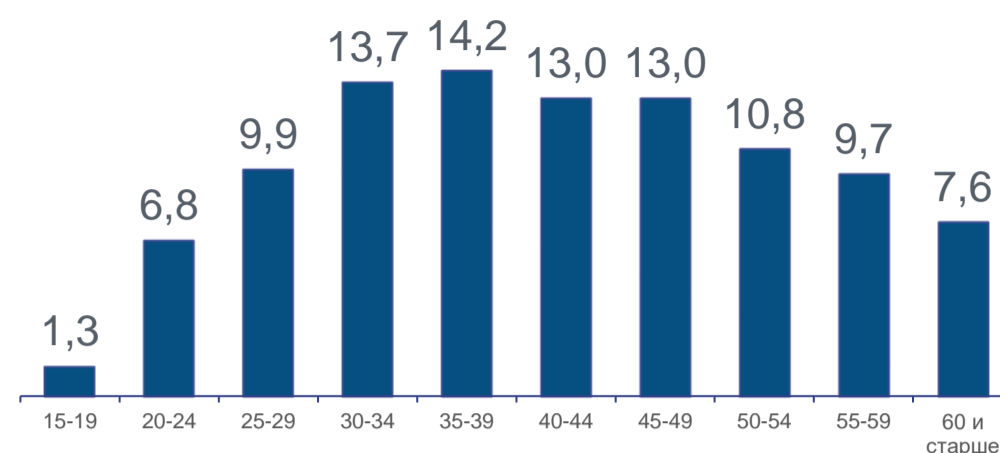

ЗАНЯТОСТЬ И БЕЗРАБОТИЦА В АЛТАЙСКОМ КРАЕ*

I КВАРТАЛ 2023 ГОДА, В ПРОЦЕНТАХ

Уровень занятости

Распределение числа занятых по возрастным группам

городское население

64,5

сельское население

54,8

мужчины

69,2

женщины

53,5

Структура занятого населения по уровню образования

Уровень безработицы

Распределение числа безработных по возрастным группам

Среднее время поиска работы

7,1
месяца

городское население

2,5

сельское население

5,5

мужчины

3,1

женщины