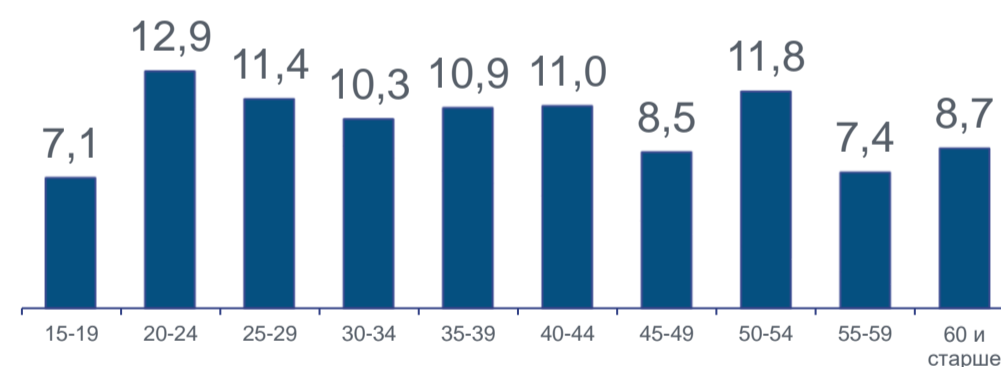

ЗАНЯТОСТЬ И БЕЗРАБОТИЦА В АЛТАЙСКОМ КРАЕ*

I КВАРТАЛ 2023 ГОДА, В ПРОЦЕНТАХ

Уровень занятости

Распределение числа занятых по возрастным группам

городское население

64,5

сельское население

54,8

мужчины

69,2

женщины

53,5

Структура занятого населения по уровню образования

Уровень безработицы

Распределение числа безработных по возрастным группам

Среднее время поиска работы

7,1
месяца

городское население

2,5

сельское население

5,5

мужчины

3,1

женщины