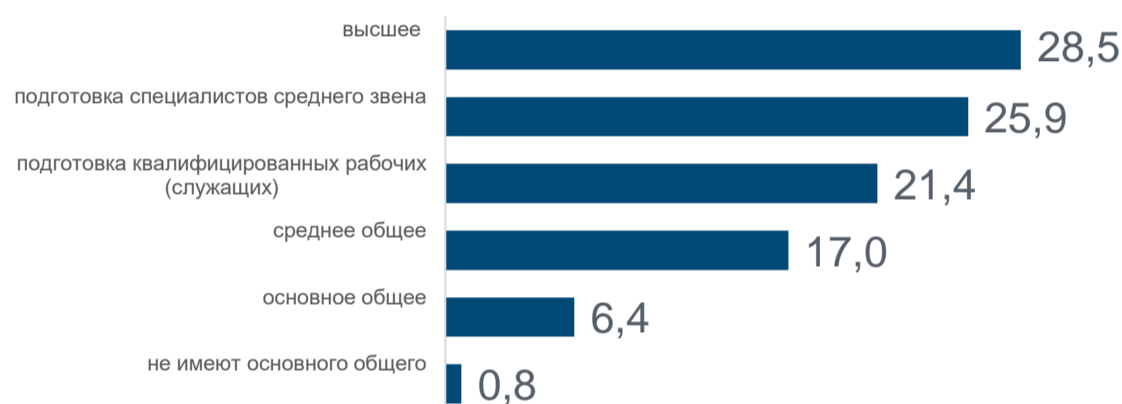

ЗАНЯТОСТЬ И БЕЗРАБОТИЦА В АЛТАЙСКОМ КРАЕ*

I КВАРТАЛ 2023 ГОДА, В ПРОЦЕНТАХ

Уровень занятости

Распределение числа занятых по возрастным группам

городское население

64,5

сельское население

54,8

мужчины

69,2

женщины

53,5

Структура занятого населения по уровню образования

Уровень безработицы

Распределение числа безработных по возрастным группам

Среднее время поиска работы