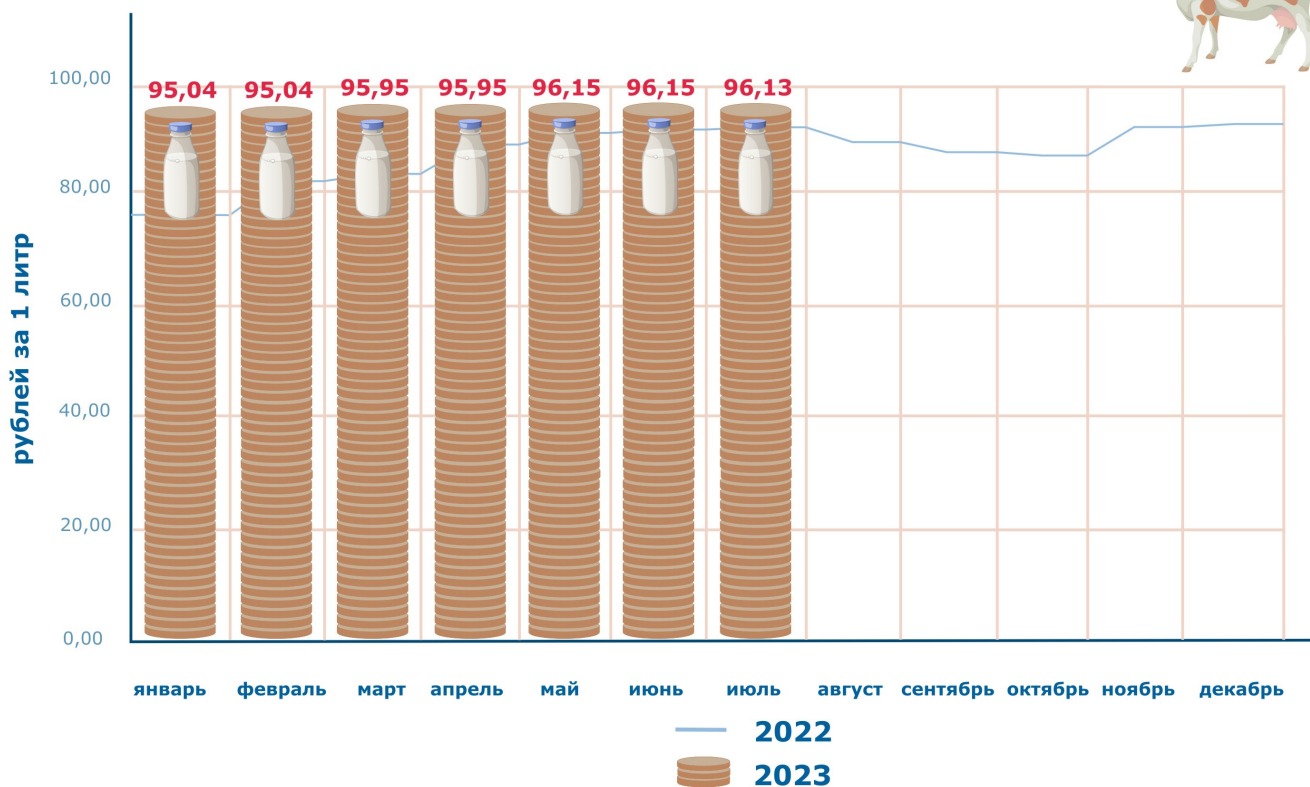

Средняя потребительская цена по Республике Алтай

ЦЕНА 1 ЛИТРА МОЛОКА ПО РЕГИОНАМ СИБИРСКОГО ФЕДЕРАЛЬНОГО ОКРУГА

ИЮЛЬ 2023

Республика Алтай	96,13
Республика Тыва	94,82
Республика Хакасия	83,62
Алтайский край	75,01
Красноярский край	74,11
Иркутская область	77,12
Кемеровская область - Кузбасс	70,32
Новосибирская область	73,86
Омская область	62,98
Томская область	75,29

молоко питьевое цельное пастеризованное 2,5-3,2% жирности

ДОЛЯ РЕСПУБЛИКИ АЛТАЙ В ПРОИЗВОДСТВЕ МОЛОКА ПО СИБИРСКОМУ ФЕДЕРАЛЬНОМУ ОКРУГУ

в хозяйствах всех категорий, %
2022

ПОТРЕБЛЕНИЕ МОЛОКА И МОЛОЧНЫХ ПРОДУКТОВ