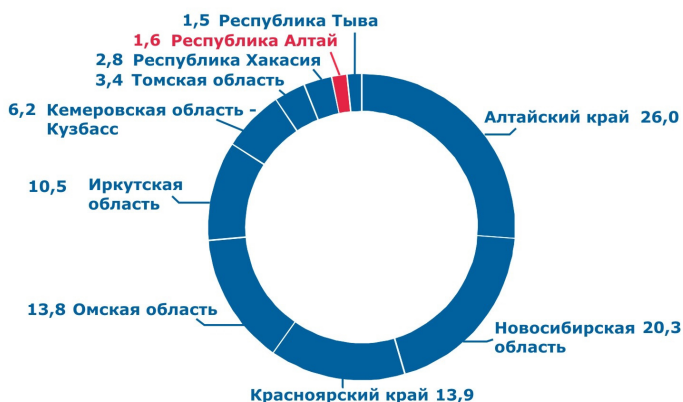

Средняя потребительская цена по Республике Алтай

ЦЕНА 1 ЛИТРА МОЛОКА ПО РЕГИОНАМ СИБИРСКОГО ФЕДЕРАЛЬНОГО ОКРУГА

ИЮЛЬ 2023

Республика Алтай	96,13
Республика Тыва	94,82
Республика Хакасия	83,62
Алтайский край	75,01
Красноярский край	74,11
Иркутская область	77,12
Кемеровская область - Кузбасс	70,32
Новосибирская область	73,86
Омская область	62,98
Томская область	75,29

молоко питьевое цельное пастеризованное 2,5-3,2% жирности

ДОЛЯ РЕСПУБЛИКИ АЛТАЙ В ПРОИЗВОДСТВЕ МОЛОКА ПО СИБИРСКОМУ ФЕДЕРАЛЬНОМУ ОКРУГУ

в хозяйствах всех категорий, %
2022

ПОТРЕБЛЕНИЕ МОЛОКА И МОЛОЧНЫХ ПРОДУКТОВ