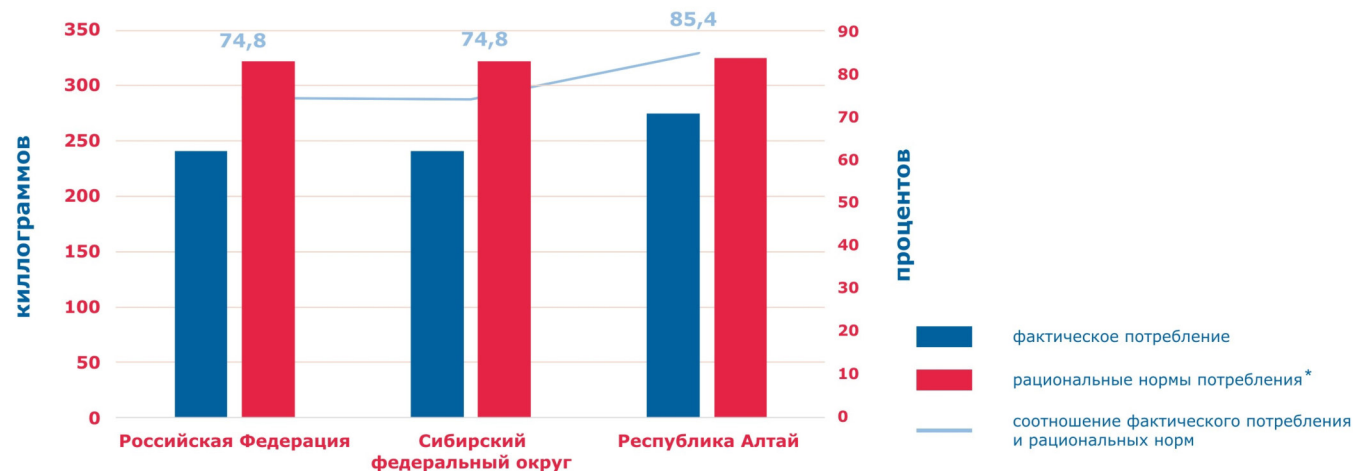

ПОТРЕБЛЕНИЕ МОЛОКА И МОЛОЧНЫХ ПРОДУКТОВ

В СРАВНЕНИИ С РАЦИОНАЛЬНЫМИ НОРМАМИ ПОТРЕБЛЕНИЯ НА ДУШУ НАСЕЛЕНИЯ
2022

* Утверждены Приказом Министерства здравоохранения Российской Федерации от 19 августа 2016 года № 614