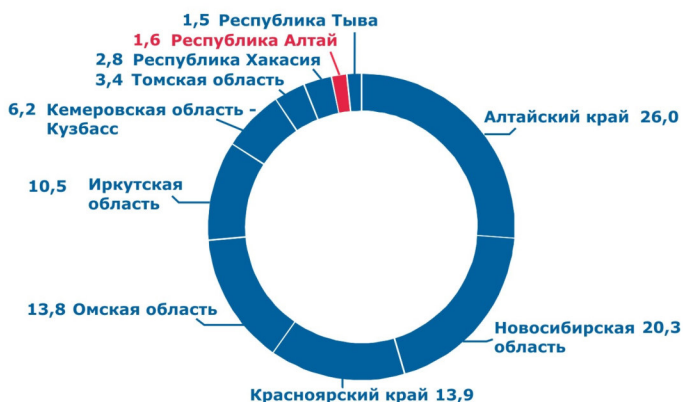

Средняя потребительская цена по Республике Алтай

ЦЕНА 1 ЛИТРА МОЛОКА ПО РЕГИОНАМ СИБИРСКОГО ФЕДЕРАЛЬНОГО ОКРУГА

ОКТАБРЬ 2023

Республика Алтай	91,45
Республика Тыва	103,58
Республика Хакасия	85,04
Алтайский край	78,65
Красноярский край	75,37
Иркутская область	78,27
Кемеровская область - Кузбасс	71,87
Новосибирская область	76,01
Омская область	63,28
Томская область	81,57

ДОЛЯ РЕСПУБЛИКИ АЛТАЙ В ПРОИЗВОДСТВЕ МОЛОКА ПО СИБИРСКОМУ ФЕДЕРАЛЬНОМУ ОКРУГУ

в хозяйствах всех категорий, %
2022

ПОТРЕБЛЕНИЕ МОЛОКА И МОЛОЧНЫХ ПРОДУКТОВ

В СРАВНЕНИИ С РАЦИОНАЛЬНЫМИ НОРМАМИ ПОТРЕБЛЕНИЯ НА ДУШУ НАСЕЛЕНИЯ
2022