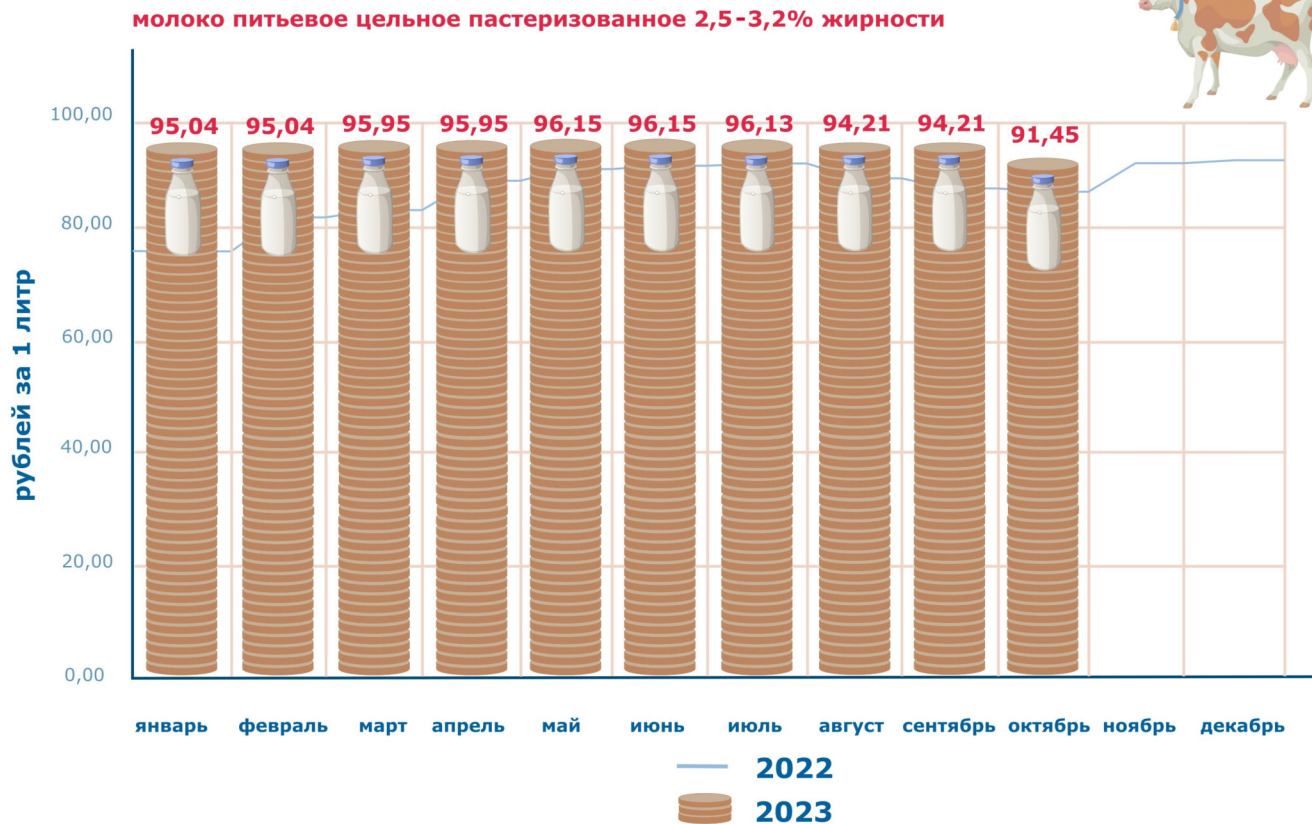

Средняя потребительская цена по Республике Алтай

ЦЕНА 1 ЛИТРА МОЛОКА ПО РЕГИОНАМ СИБИРСКОГО ФЕДЕРАЛЬНОГО ОКРУГА

ОКТАБРЬ 2023

Республика Алтай	91,45
Республика Тыва	103,58
Республика Хакасия	85,04
Алтайский край	78,65
Красноярский край	75,37
Иркутская область	78,27
Кемеровская область - Кузбасс	71,87
Новосибирская область	76,01
Омская область	63,28
Томская область	81,57

ДОЛЯ РЕСПУБЛИКИ АЛТАЙ В ПРОИЗВОДСТВЕ МОЛОКА ПО СИБИРСКОМУ ФЕДЕРАЛЬНОМУ ОКРУГУ

в хозяйствах всех категорий, %
2022

ПОТРЕБЛЕНИЕ МОЛОКА И МОЛОЧНЫХ ПРОДУКТОВ

В СРАВНЕНИИ С РАЦИОНАЛЬНЫМИ НОРМАМИ ПОТРЕБЛЕНИЯ НА ДУШУ НАСЕЛЕНИЯ
2022