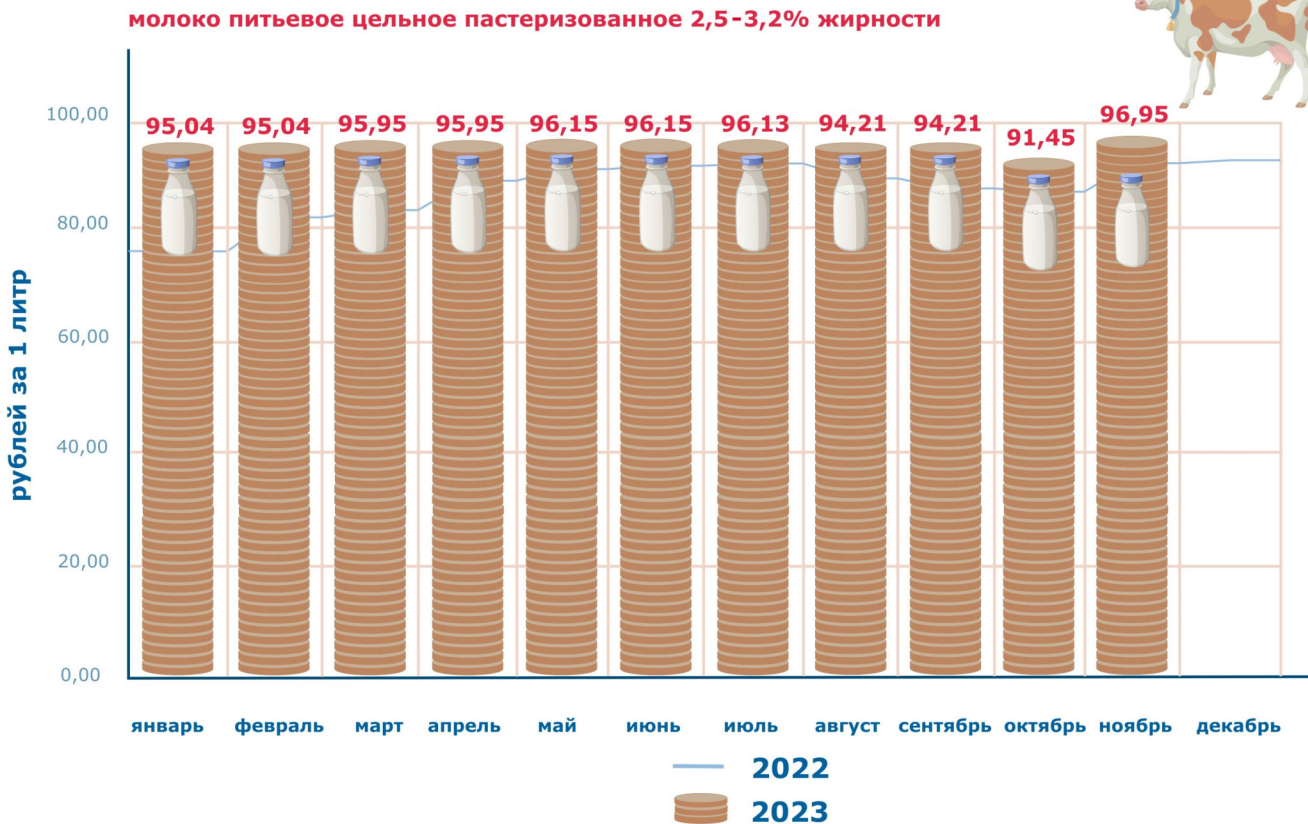

Средняя потребительская цена по Республике Алтай

ЦЕНА 1 ЛИТРА МОЛОКА ПО РЕГИОНАМ СИБИРСКОГО ФЕДЕРАЛЬНОГО ОКРУГА

НОЯБРЬ 2023

Республика Алтай	96,95
Республика Тыва	103,91
Республика Хакасия	88,57
Алтайский край	82,73
Красноярский край	76,65
Иркутская область	78,91
Кемеровская область - Кузбасс	73,98
Новосибирская область	76,29
Омская область	64,83
Томская область	86,59

ДОЛЯ РЕСПУБЛИКИ АЛТАЙ В ПРОИЗВОДСТВЕ МОЛОКА ПО СИБИРСКОМУ ФЕДЕРАЛЬНОМУ ОКРУГУ в хозяйствах всех категорий, % 2022

ПОТРЕБЛЕНИЕ МОЛОКА И МОЛОЧНЫХ ПРОДУКТОВ В СРАВНЕНИИ С РАЦИОНАЛЬНЫМИ НОРМАМИ ПОТРЕБЛЕНИЯ НА ДУШУ НАСЕЛЕНИЯ 2022