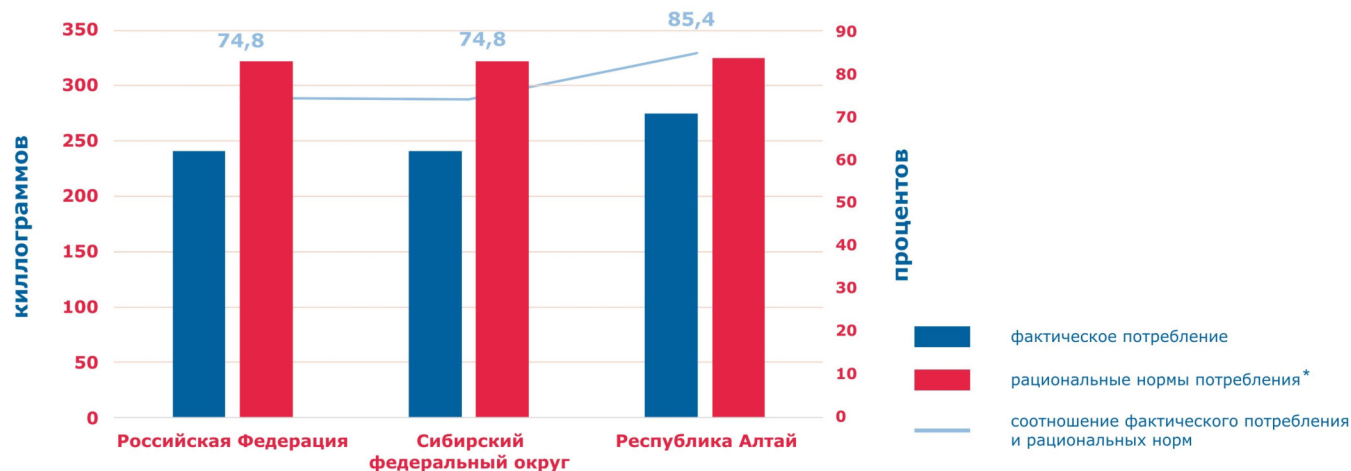

ПОТРЕБЛЕНИЕ МОЛОКА И МОЛОЧНЫХ ПРОДУКТОВ В СРАВНЕНИИ С РАЦИОНАЛЬНЫМИ НОРМАМИ ПОТРЕБЛЕНИЯ НА ДУШУ НАСЕЛЕНИЯ 2022

* Утверждены Приказом Министерства здравоохранения Российской Федерации от 19 августа 2016 года № 614