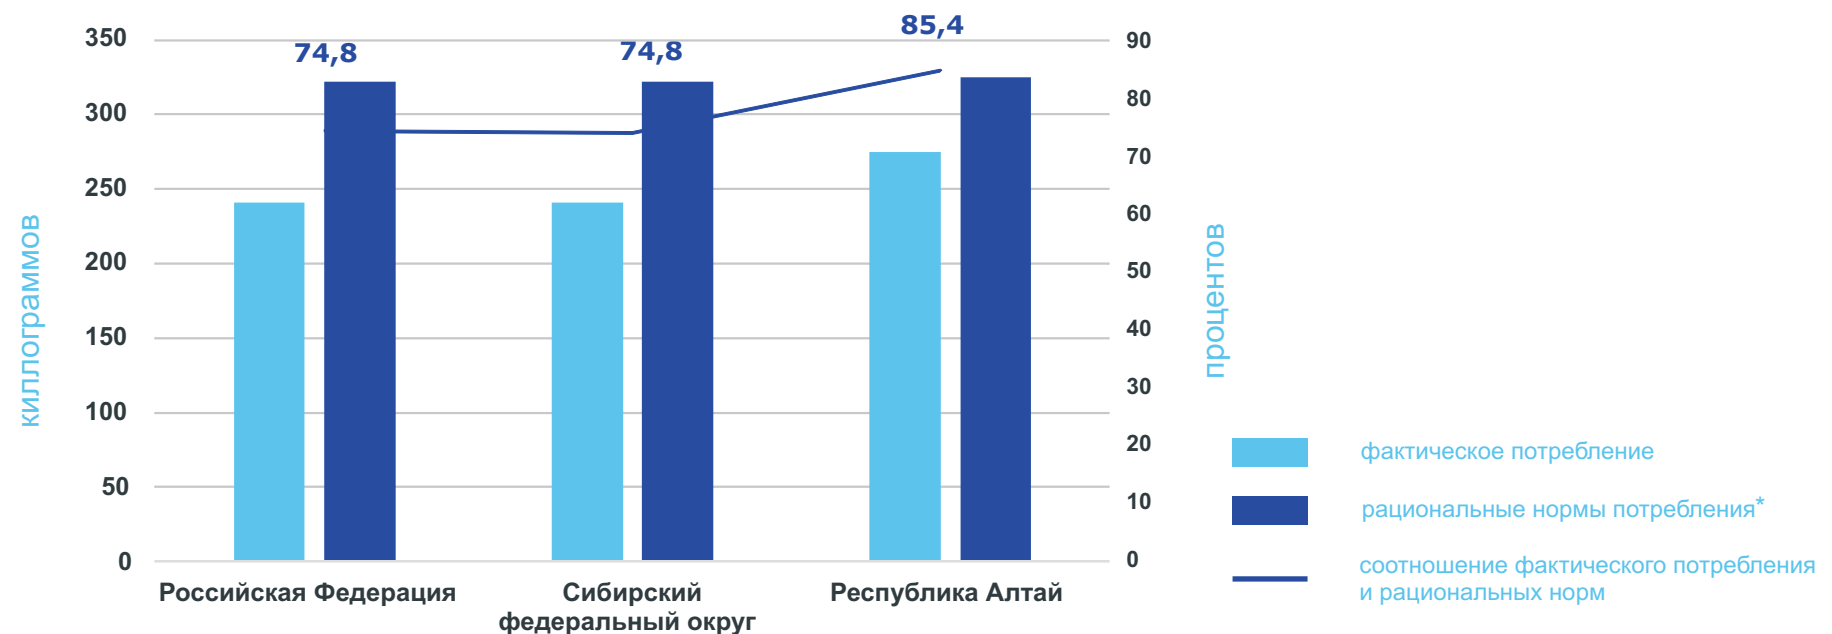

ПОТРЕБЛЕНИЕ МОЛОКА И МОЛОЧНЫХ ПРОДУКТОВ В СРАВНЕНИИ С РАЦИОНАЛЬНЫМИ НОРМАМИ ПОТРЕБЛЕНИЯ НА ДУШУ НАСЕЛЕНИЯ 2022

* Утверждены Приказом Министерства здравоохранения Российской Федерации от 19 августа 2016 года № 614