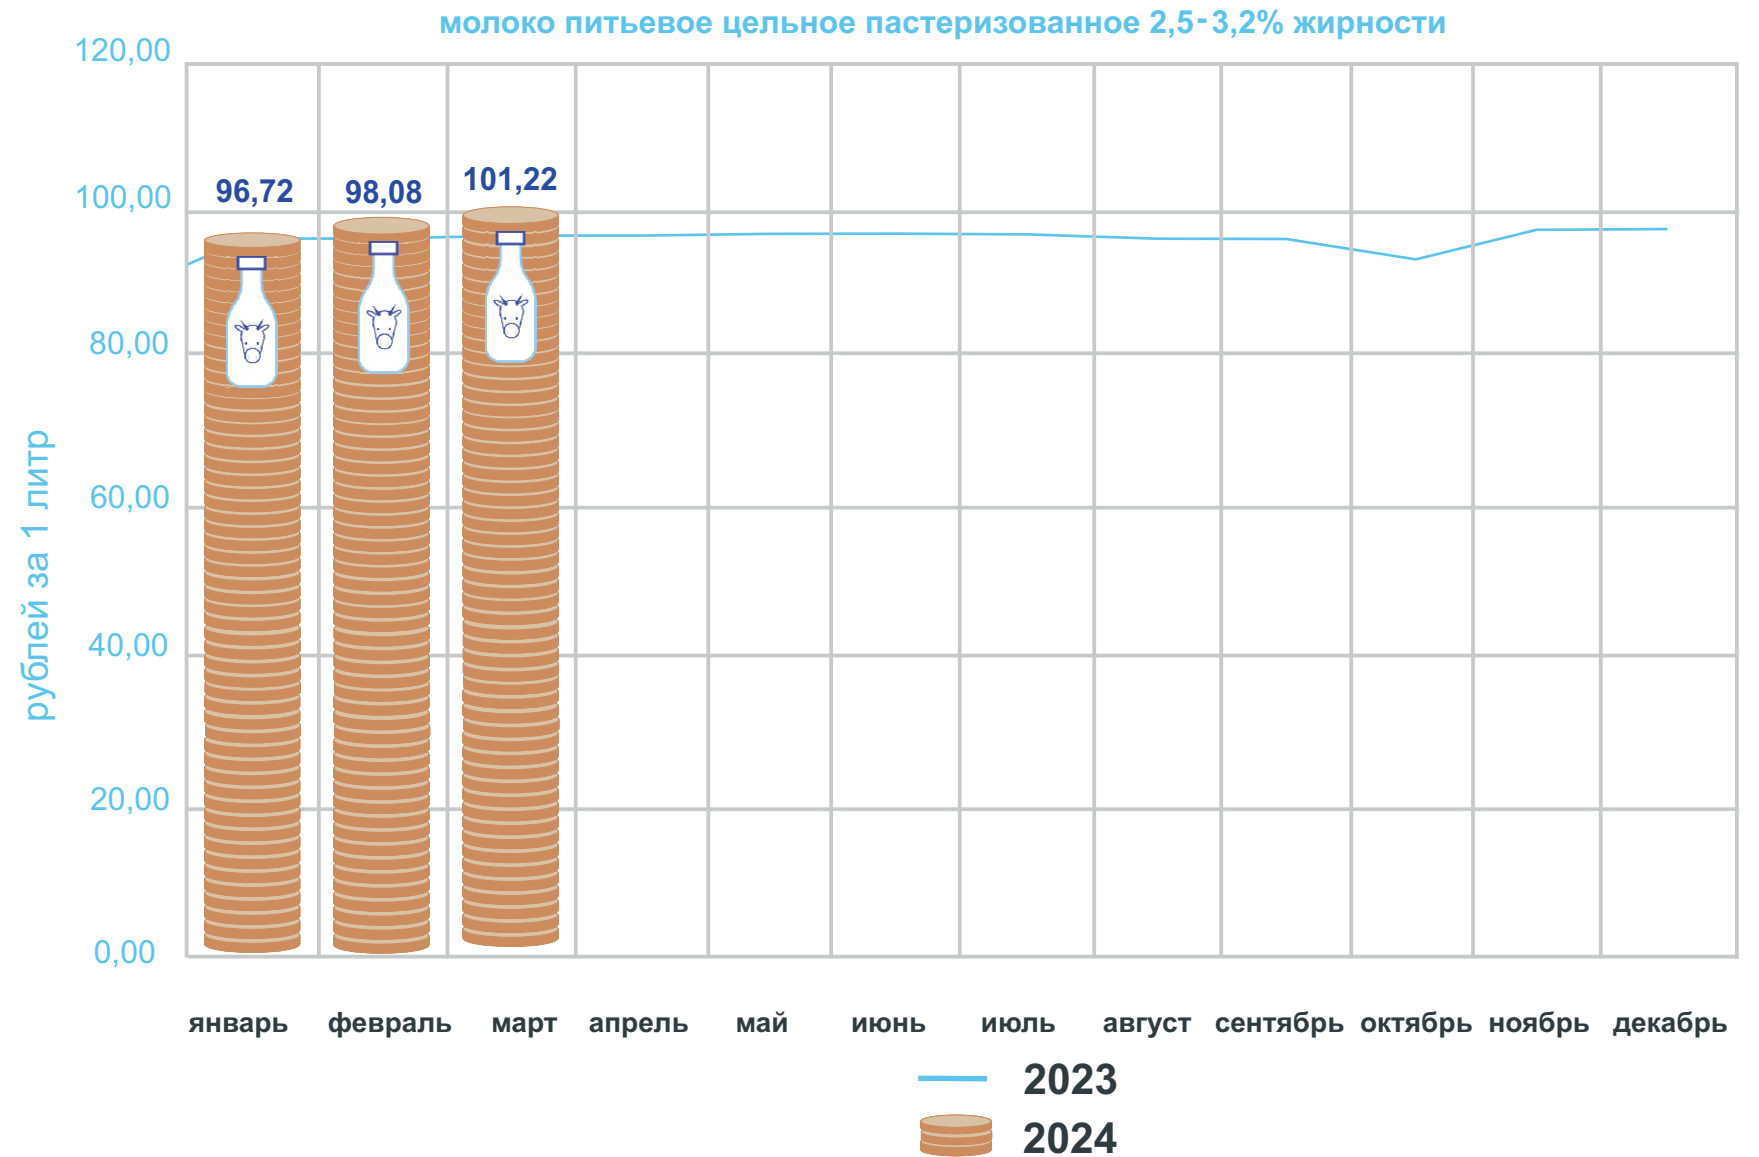

Средняя потребительская цена по Республике Алтай

ЦЕНА 1 ЛИТРА МОЛОКА
ПО РЕГИОНАМ СИБИРСКОГО
ФЕДЕРАЛЬНОГО ОКРУГА

МАРТ 2024

Республика Алтай	101,22
Республика Тыва	105,93
Республика Хакасия	88,25
Алтайский край	77,08
Красноярский край	78,81
Иркутская область	80,16
Кемеровская область - Кузбасс	75,67
Новосибирская область	80,12
Омская область	64,80
Томская область	81,94

ДОЛЯ РЕСПУБЛИКИ АЛТАЙ В ПРОИЗВОДСТВЕ МОЛОКА ПО СИБИРСКОМУ ФЕДЕРАЛЬНОМУ ОКРУГУ в хозяйствах всех категорий, %

ПОТРЕБЛЕНИЕ МОЛОКА И МОЛОЧНЫХ ПРОДУКТОВ В СРАВНЕНИИ С РАЦИОНАЛЬНЫМИ НОРМАМИ ПОТРЕБЛЕНИЯ НА ДУШУ НАСЕЛЕНИЯ 2022