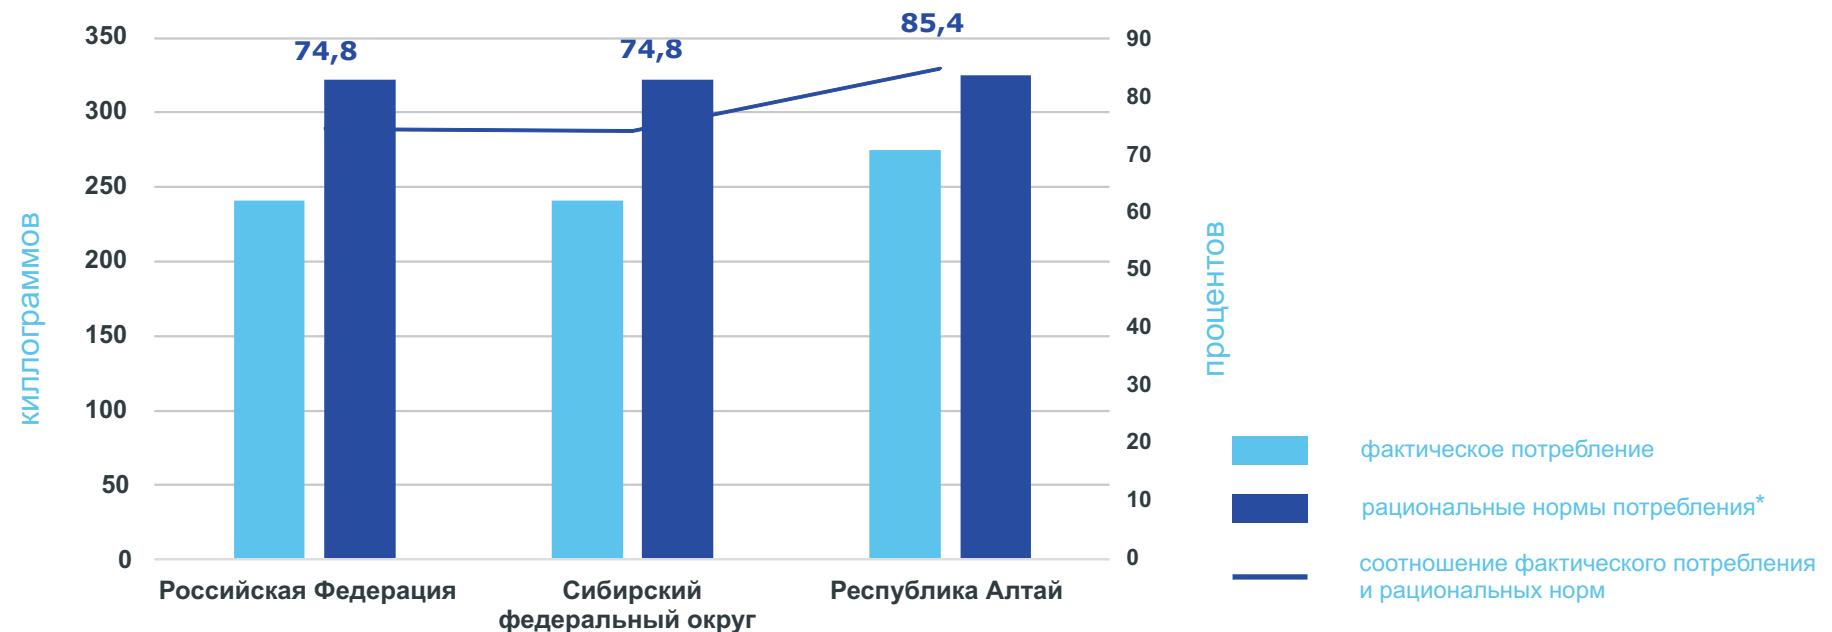

Средняя потребительская цена по Республике Алтай

ЦЕНА 1 ЛИТРА МОЛОКА
ПО РЕГИОНАМ СИБИРСКОГО
ФЕДЕРАЛЬНОГО ОКРУГА

ДЕКАБРЬ 2023

Республика Алтай	97,43
Республика Тыва	104,94
Республика Хакасия	88,86
Алтайский край	77,88
Красноярский край	76,36
Иркутская область	79,49
Кемеровская область - Кузбасс	74,13
Новосибирская область	77,35
Омская область	65,05
Томская область	82,95

молоко питьевое цельное пастеризованное 2,5-3,2% жирности

ДОЛЯ РЕСПУБЛИКИ АЛТАЙ В ПРОИЗВОДСТВЕ МОЛОКА
ПО СИБИРСКОМУ ФЕДЕРАЛЬНОМУ ОКРУГУ
в хозяйствах всех категорий, %

ПОТРЕБЛЕНИЕ МОЛОКА И МОЛОЧНЫХ ПРОДУКТОВ
В СРАВНЕНИИ С РАЦИОНАЛЬНЫМИ НОРМАМИ ПОТРЕБЛЕНИЯ НА ДУШУ НАСЕЛЕНИЯ
2022