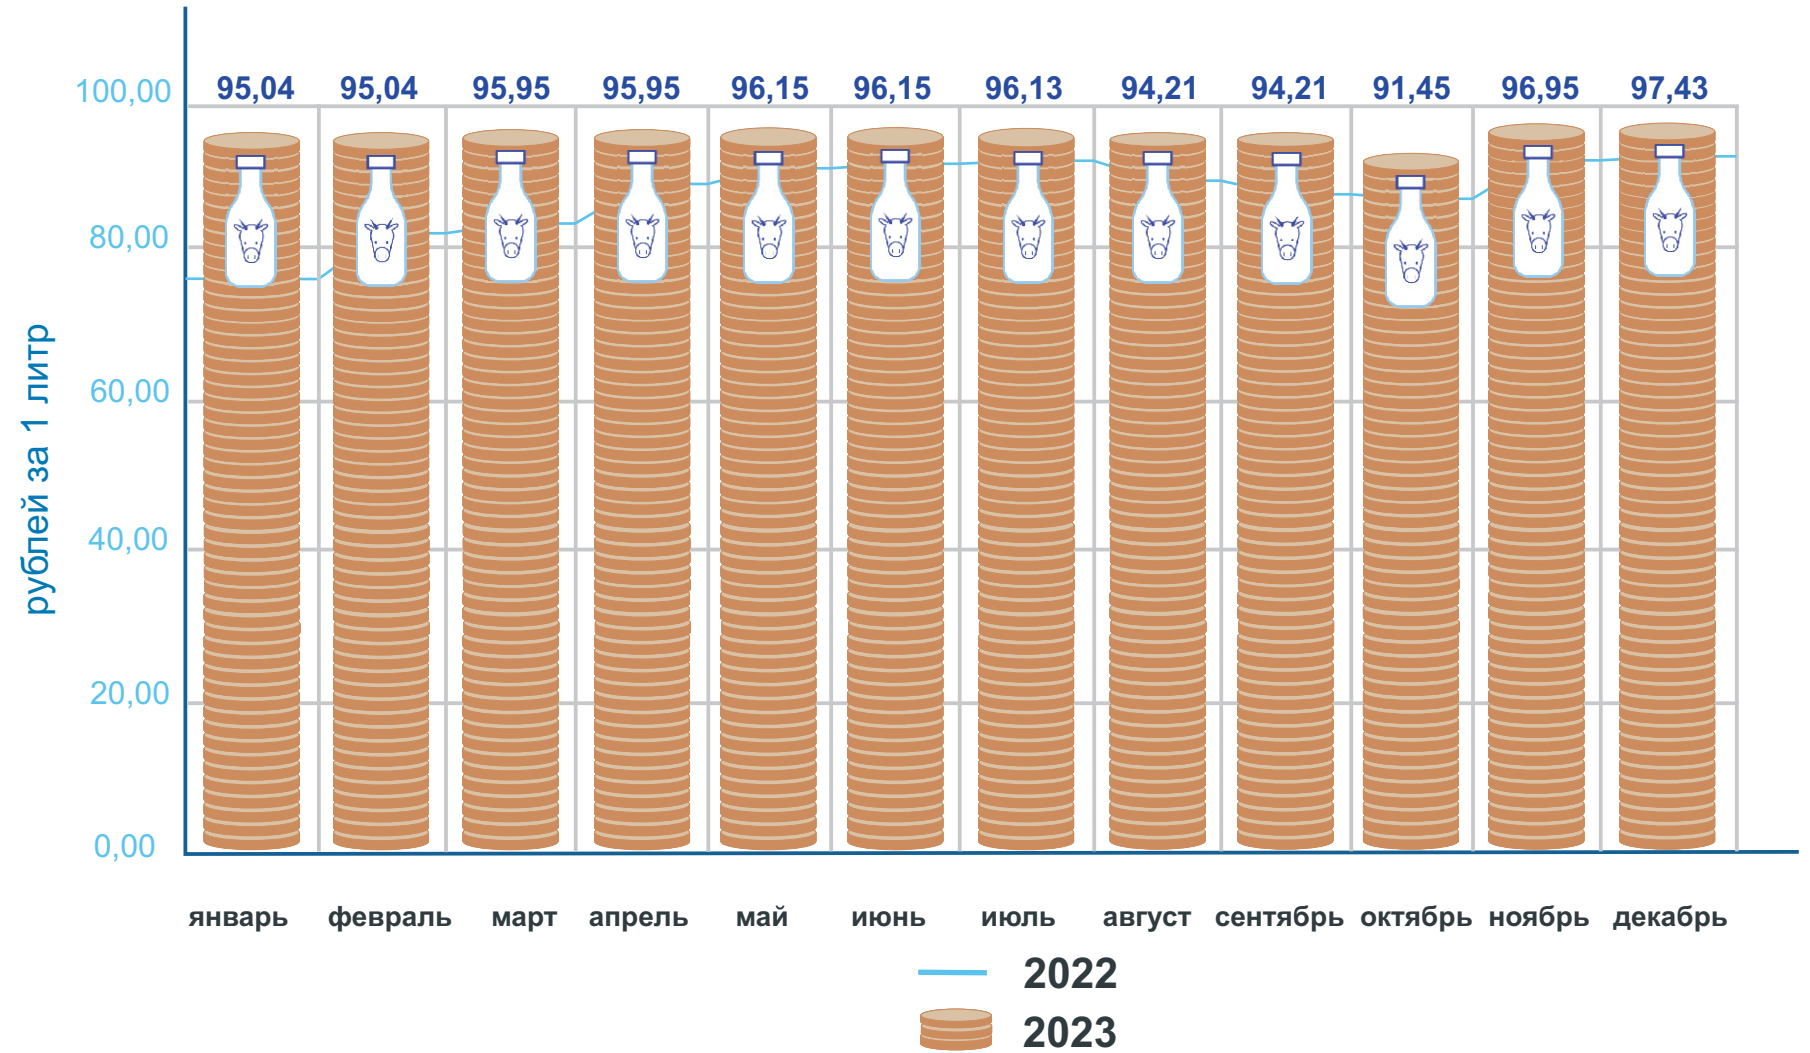

Средняя потребительская цена по Республике Алтай

ЦЕНА 1 ЛИТРА МОЛОКА
ПО РЕГИОНАМ СИБИРСКОГО
ФЕДЕРАЛЬНОГО ОКРУГА

ДЕКАБРЬ 2023

Республика Алтай	97,43
Республика Тыва	104,94
Республика Хакасия	88,86
Алтайский край	77,88
Красноярский край	76,36
Иркутская область	79,49
Кемеровская область - Кузбасс	74,13
Новосибирская область	77,35
Омская область	65,05
Томская область	82,95

молоко питьевое цельное пастеризованное 2,5-3,2% жирности

ДОЛЯ РЕСПУБЛИКИ АЛТАЙ В ПРОИЗВОДСТВЕ МОЛОКА
ПО СИБИРСКОМУ ФЕДЕРАЛЬНОМУ ОКРУГУ
в хозяйствах всех категорий, %

ПОТРЕБЛЕНИЕ МОЛОКА И МОЛОЧНЫХ ПРОДУКТОВ
В СРАВНЕНИИ С РАЦИОНАЛЬНЫМИ НОРМАМИ ПОТРЕБЛЕНИЯ НА ДУШУ НАСЕЛЕНИЯ
2022