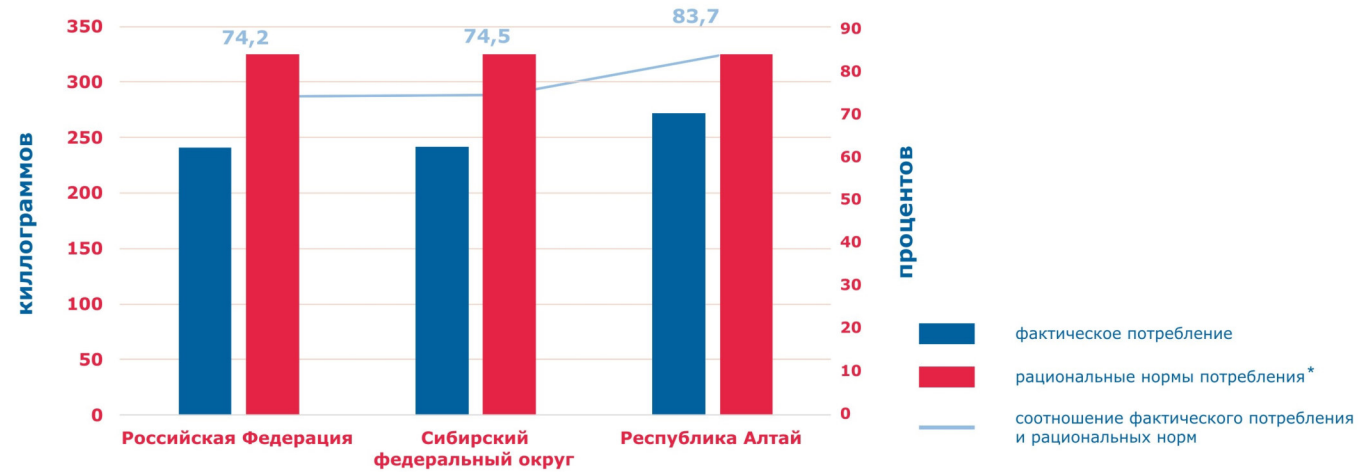

ПОТРЕБЛЕНИЕ МОЛОКА И МОЛОЧНЫХ ПРОДУКТОВ В СРАВНЕНИИ С РАЦИОНАЛЬНЫМИ НОРМАМИ ПОТРЕБЛЕНИЯ НА ДУШУ НАСЕЛЕНИЯ 2021

* Утверждены Приказом Министерства здравоохранения Российской Федерации от 19 августа 2016 года № 614