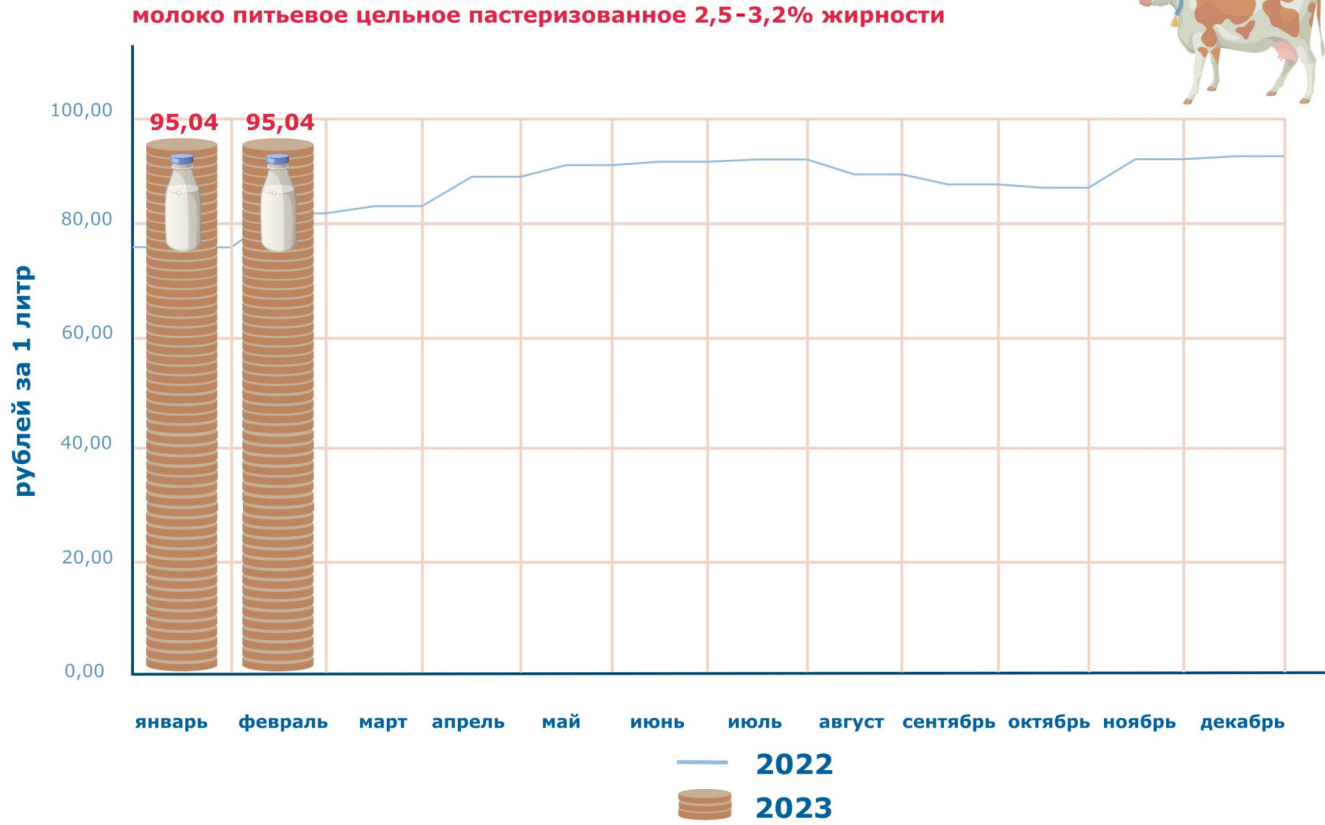

Средняя потребительская цена по Республике Алтай

ЦЕНА 1 ЛИТРА МОЛОКА ПО РЕГИОНАМ СИБИРСКОГО ФЕДЕРАЛЬНОГО ОКРУГА

ФЕВРАЛЬ 2023

Республика Алтай	95,04
Республика Тыва	93,79
Республика Хакасия	83,12
Алтайский край	78,38
Красноярский край	76,69
Иркутская область	76,42
Кемеровская область - Кузбасс	73,20
Новосибирская область	76,71
Омская область	63,52
Томская область	80,58

ДОЛЯ РЕСПУБЛИКИ АЛТАЙ В ПРОИЗВОДСТВЕ МОЛОКА ПО СИБИРСКОМУ ФЕДЕРАЛЬНОМУ ОКРУГУ в хозяйствах всех категорий, % 2021

ПОТРЕБЛЕНИЕ МОЛОКА И МОЛОЧНЫХ ПРОДУКТОВ В СРАВНЕНИИ С РАЦИОНАЛЬНЫМИ НОРМАМИ ПОТРЕБЛЕНИЯ НА ДУШУ НАСЕЛЕНИЯ 2021