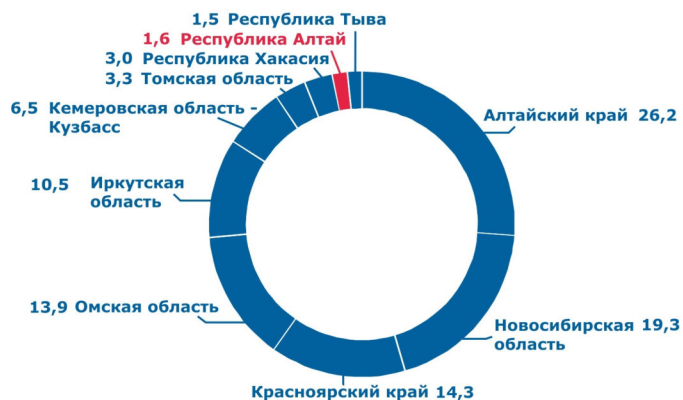

Средняя потребительская цена по Республике Алтай

ЦЕНА 1 ЛИТРА МОЛОКА ПО РЕГИОНАМ СИБИРСКОГО ФЕДЕРАЛЬНОГО ОКРУГА

МАРТ 2023

Республика Алтай	95,95
Республика Тыва	94,08
Республика Хакасия	83,60
Алтайский край	76,26
Красноярский край	76,66
Иркутская область	76,59
Кемеровская область - Кузбасс	73,99
Новосибирская область	77,20
Омская область	64,64
Томская область	81,44

ДОЛЯ РЕСПУБЛИКИ АЛТАЙ В ПРОИЗВОДСТВЕ МОЛОКА ПО СИБИРСКОМУ ФЕДЕРАЛЬНОМУ ОКРУГУ в хозяйствах всех категорий, % 2021

ПОТРЕБЛЕНИЕ МОЛОКА И МОЛОЧНЫХ ПРОДУКТОВ В СРАВНЕНИИ С РАЦИОНАЛЬНЫМИ НОРМАМИ ПОТРЕБЛЕНИЯ НА ДУШУ НАСЕЛЕНИЯ 2021