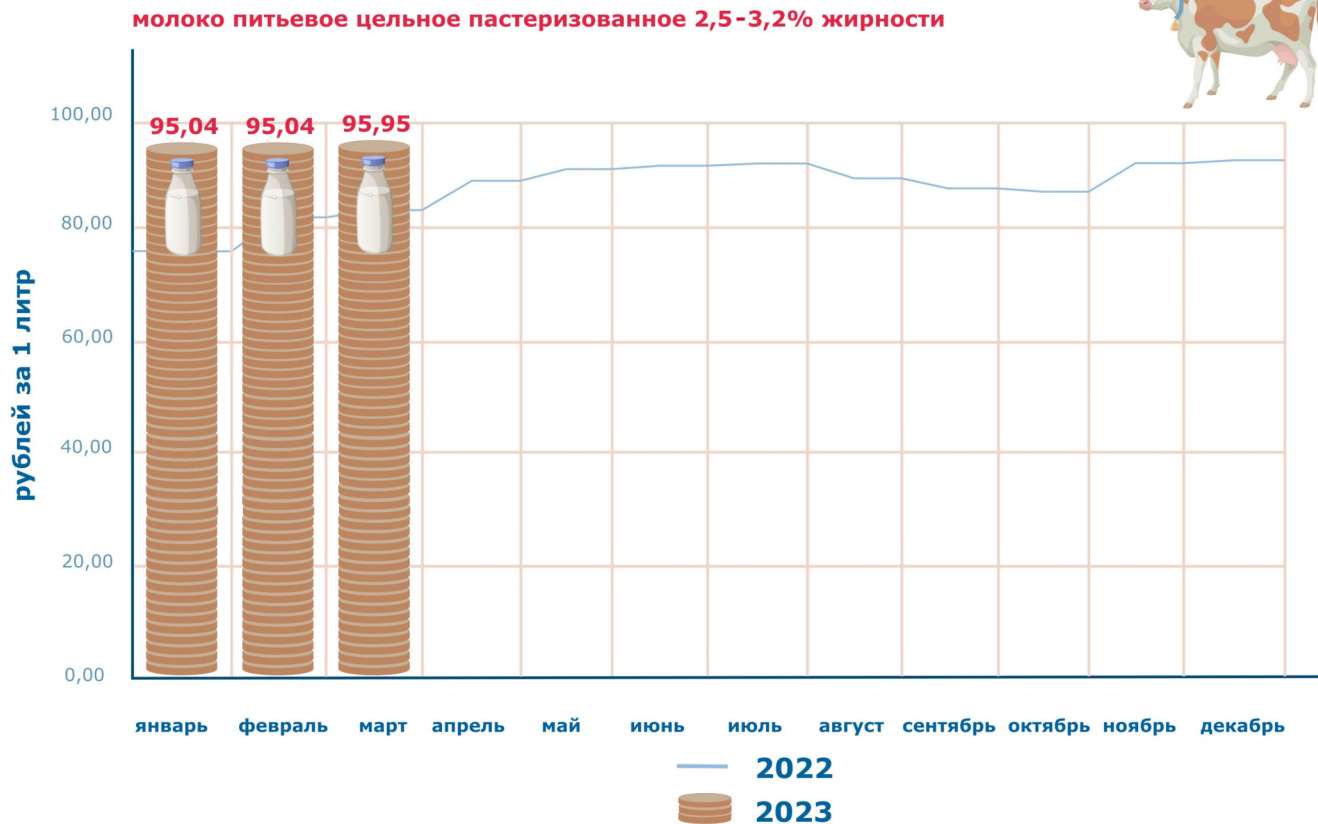

Средняя потребительская цена по Республике Алтай

ЦЕНА 1 ЛИТРА МОЛОКА ПО РЕГИОНАМ СИБИРСКОГО ФЕДЕРАЛЬНОГО ОКРУГА

МАРТ 2023

Республика Алтай	95,95
Республика Тыва	94,08
Республика Хакасия	83,60
Алтайский край	76,26
Красноярский край	76,66
Иркутская область	76,59
Кемеровская область - Кузбасс	73,99
Новосибирская область	77,20
Омская область	64,64
Томская область	81,44

ДОЛЯ РЕСПУБЛИКИ АЛТАЙ В ПРОИЗВОДСТВЕ МОЛОКА ПО СИБИРСКОМУ ФЕДЕРАЛЬНОМУ ОКРУГУ в хозяйствах всех категорий, % 2021

ПОТРЕБЛЕНИЕ МОЛОКА И МОЛОЧНЫХ ПРОДУКТОВ В СРАВНЕНИИ С РАЦИОНАЛЬНЫМИ НОРМАМИ ПОТРЕБЛЕНИЯ НА ДУШУ НАСЕЛЕНИЯ 2021