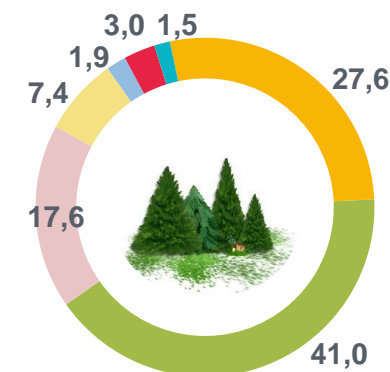

СТРУКТУРА ЛЕСНЫХ НАСАЖДЕНИЙ ПО ПОРОДАМ (В ПРОЦЕНТАХ)

■ рубки осветления и прочистки
■ проходные рубки
■ ландшафтные рубки
■ рубки прореживания
■ рубки обновления и переформирования

■ берёза
■ сосна
■ осина
■ ель, пихта
■ лиственница
■ прочие породы и кустарники
■ кедр