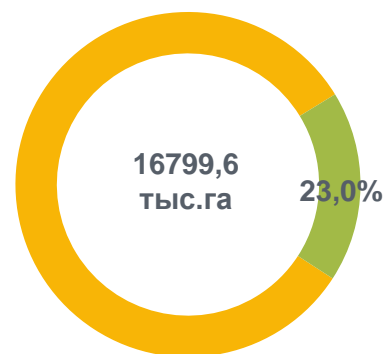

ОБЩАЯ ЗЕМЕЛЬНАЯ ПЛОЩАДЬ НАСАЖДЕНИЙ НА 1 ЯНВАРЯ 2023 ГОДА