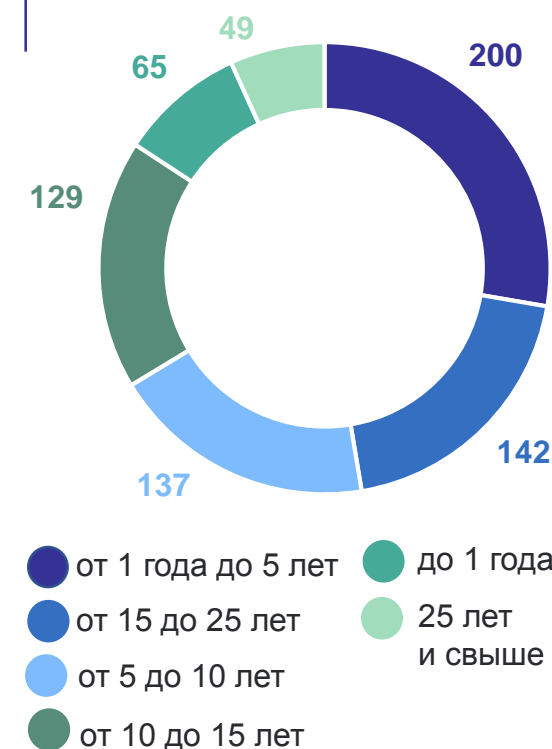

21 АПРЕЛЯ – ДЕНЬ МЕСТНОГО САМОУПРАВЛЕНИЯ

Муниципальные образования Республики Алтай

102

на 1 января
2023 года

10 муниципальных районы

1 городские округа

91 сельские поселения

Количество муниципальных образований по регионам Сибирского федерального округа

Органы местного самоуправления (по Республике Алтай за 2022 год)

1 869

Численность
работников, человек

37 277

Среднемесячная
заработная плата*, рублей

из них

Муниципальные должности и должности муниципальной службы (по Республике Алтай за 2022 год)

722
человека

540

182

По возрасту, человек

По стажу, человек

*Без выплат социального характера