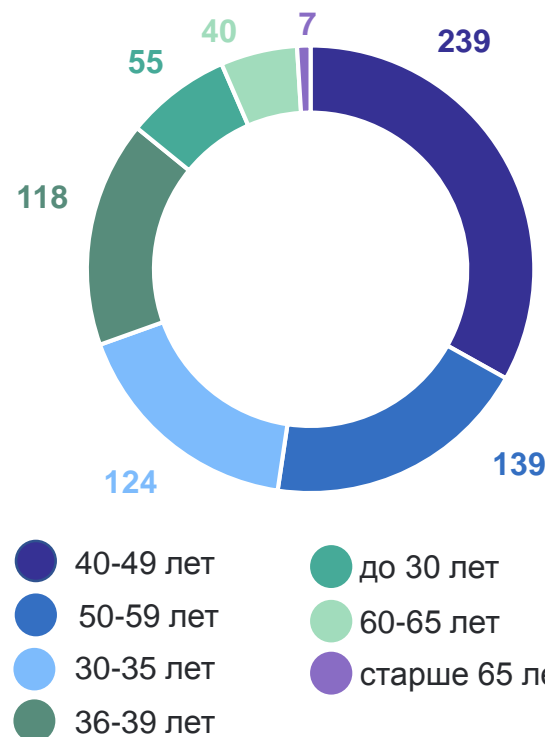

21 АПРЕЛЯ – ДЕНЬ МЕСТНОГО САМОУПРАВЛЕНИЯ

Муниципальные образования Республики Алтай

102

на 1 января
2023 года

10 муниципальных районы

1 городские округа

91 сельские поселения

Количество муниципальных образований по регионам Сибирского федерального округа

722
человека

540

182

По возрасту, человек

По стажу, человек

*Без выплат социального характера