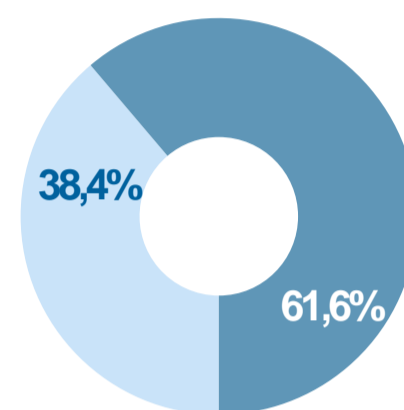

24 июня – День молодежи

На 1 января 2023 года
в Республике Алтай
численность молодежи*
составила **59 246** человек
или **28,1%** от общей численности
населения

мужчин

29 289
человек

женщин

29 957
человек

В 2022 году зарегистрировали брак
в возрасте 14-35 лет

мужчины

1 253 человека

женщины

1 295 человек

У матерей в возрасте 14-35 лет
родилось **2 289** детей

Городское население **21 553** человека
Сельское население **37 693** человека

мужчины

■ Городское население
■ Сельское население

женщины

Миграция возрастной группы
14-35 лет

МЕЖРЕГИОНАЛЬНАЯ
МИГРАЦИЯ

Прибывшие
1 970
человек

Выбывшие
2 075
человек

МЕЖДУНАРОДНАЯ
МИГРАЦИЯ

Прибывшие
192
человека

Выбывшие
238
человек