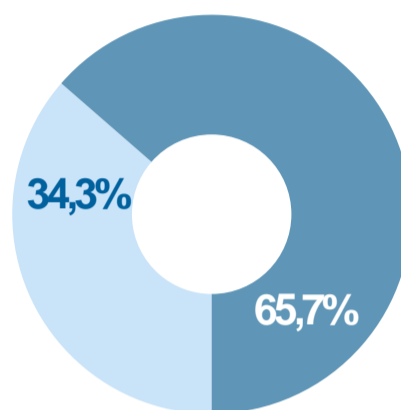

24 июня – День молодежи

На 1 января 2023 года
в Республике Алтай
численность молодежи*
составила **59 246** человек
или **28,1%** от общей численности
населения

мужчин

29 289
человек

женщин

29 957
человек

В 2022 году зарегистрировали брак
в возрасте 14-35 лет

мужчины

1 253 человека

женщины

1 295 человек

У матерей в возрасте 14-35 лет
родилось **2 289** детей

Городское население **21 553** человека
Сельское население **37 693** человека

мужчины

■ Городское население
■ Сельское население

женщины

Миграция возрастной группы
14-35 лет

МЕЖРЕГИОНАЛЬНАЯ
МИГРАЦИЯ

Прибывшие
1 970
человек

Выбывшие
2 075
человек

МЕЖДУНАРОДНАЯ
МИГРАЦИЯ

Прибывшие
192
человека

Выбывшие
238
человек