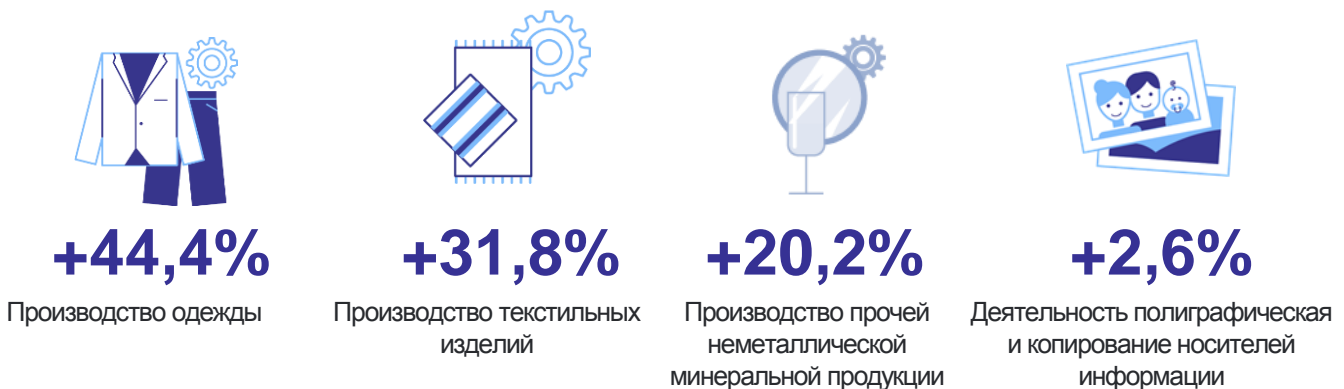

ИНДЕКСЫ ПРОИЗВОДСТВА ПО РЕСПУБЛИКЕ АЛТАЙ

Январь – февраль 2024 в % к январю – февралю 2023

Индекс промышленного производства

107,7

Индексы производства по видам деятельности

Увеличение выпуска продукции по отдельным видам обрабатывающих производств

Снижение выпуска продукции по отдельным видам обрабатывающих производств