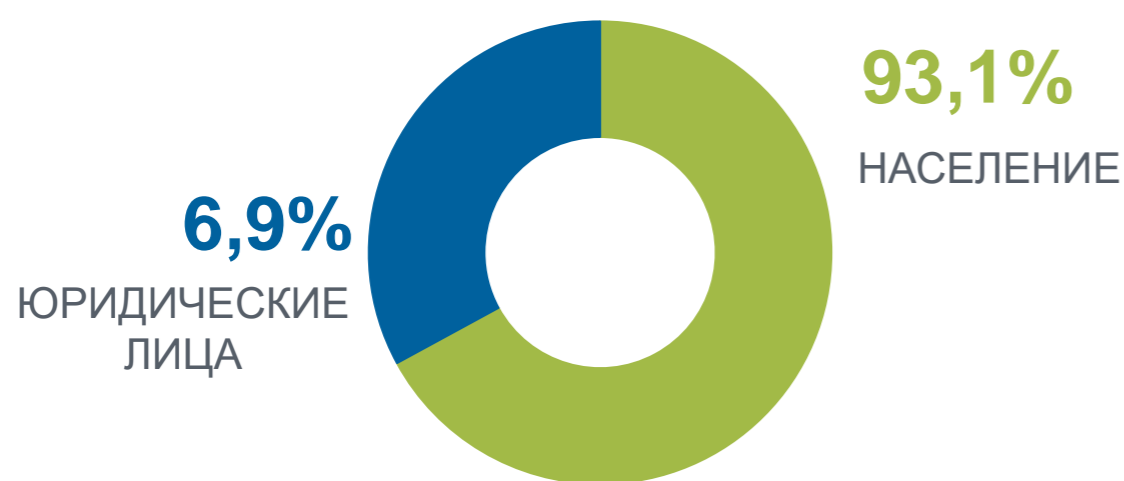

ЖИЛИЩНОЕ СТРОИТЕЛЬСТВО В РЕСПУБЛИКЕ АЛТАЙ*

Январь-август 2023

Всего по республике

В том числе населением

1 509

Построено квартир, единиц

1 291

145,8

Введено общей площади жилья, тыс. кв. метров

135,7

109,6

В % к январю-августу 2022

110,2

По типу местности

Городская местность

Сельская местность

31,0

Введено общей площади жилья, тыс. кв. метров

114,7

87,9

В % к январю-августу 2022

117,5

По типу застройщиков

Республика Алтай

г. Горно-Алтайск

Ввод жилья в г. Горно-Алтайске

Построено квартир, единиц

352

Введено общей площади жилья, тыс. кв. метров

31,0

В % к январю-августу 2022

87,9

АЛТАЙКРАЙСТАТ

* с учетом жилых домов, построенных на земельных участках, предназначенных для ведения гражданами садоводства