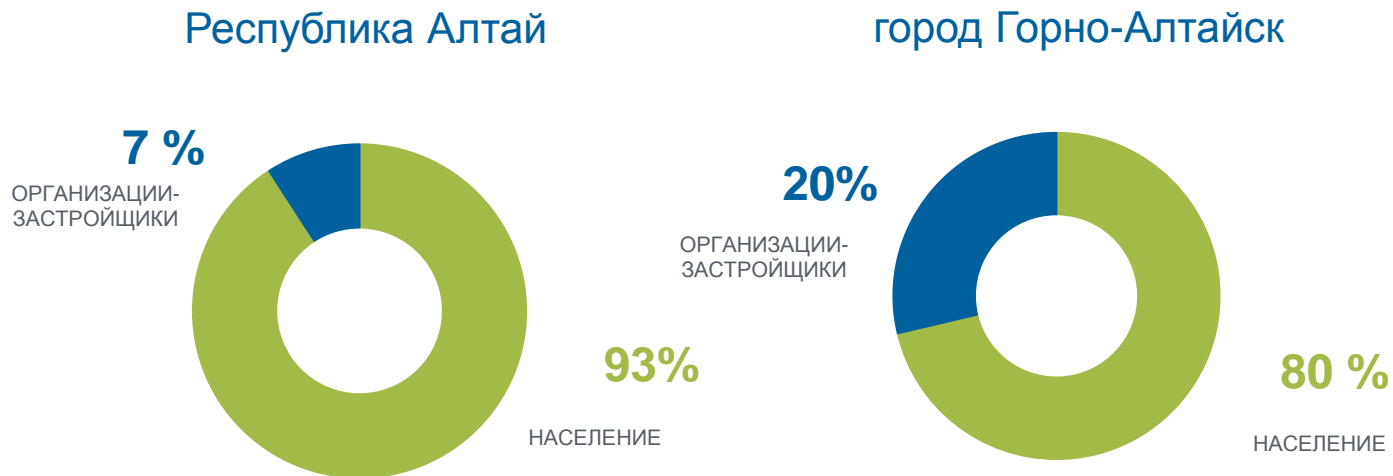

Жилищное строительство в Республике Алтай*

Январь-июнь 2023

Построено квартир	1 104 ед.
Введено общей площади жилья	106,3 тыс. м²
В % к январю-июню 2022	103,2 %

в том числе населением

Построено квартир	944 ед.
Введено общей площади жилья	99,0 тыс. м²
В % к январю-июню 2022	103,6 %

Жилищное строительство в г. Горно-Алтайске

Построено квартир	221 ед.
Введено общей площади жилья	19,1 тыс. м²
В % к январю-июню 2022	70,7 %

СТРУКТУРА ВВОДА ЖИЛЬЯ