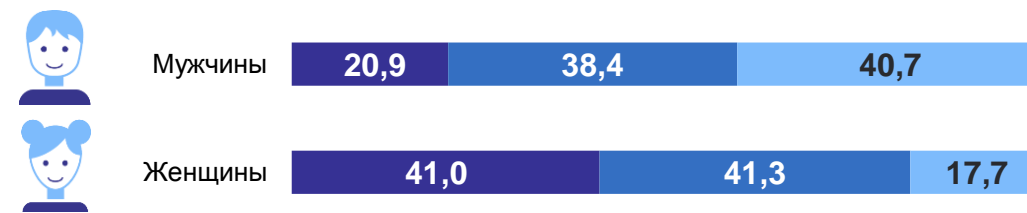

Распределение занятого населения, имеющего профессиональное образование, по полу, в % от общей численности занятых***

*Данные Министерства науки и высшего образования Российской Федерации (форма № ВПО-1 «Сведения об организации, осуществляющей образовательную деятельность по образовательным программам высшего образования - программам бакалавриата, программам специалитета, программам магистратуры»).

**Данные Министерства просвещения Российской Федерации (форма № СПО-1 «Сведения об образовательной организации, осуществляющей образовательную деятельность по образовательным программам среднего профессионального образования»).

***Данные Выборочного обследования рабочей силы за 2022 год

■ высшее ■ среднее профессиональное ■ не имеющие профессионального образования