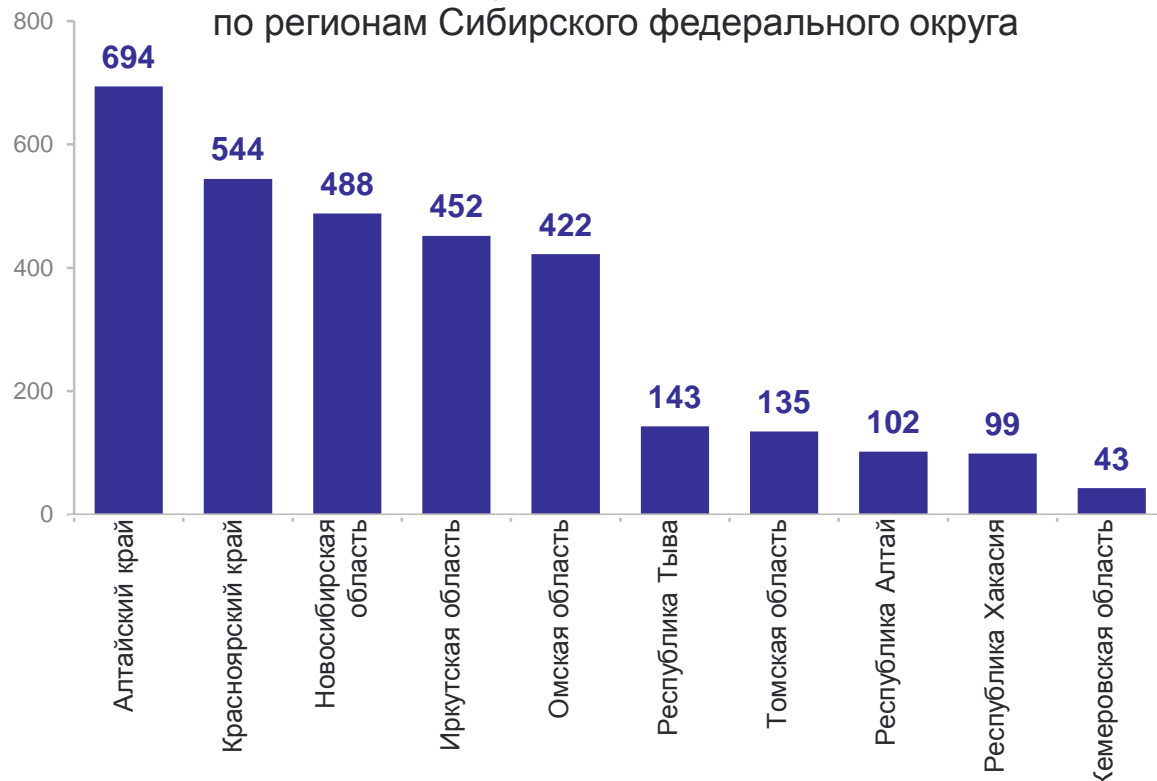

21 АПРЕЛЯ – ДЕНЬ МЕСТНОГО САМОУПРАВЛЕНИЯ

Муниципальные образования Алтайского края

694

на 1 января
2023 года

- 4 муниципальных округа
- 56 муниципальных районы
- 9 городские округа
- 7 городские поселения
- 618 сельские поселения

Количество муниципальных образований по регионам Сибирского федерального округа

Органы местного самоуправления

(по Алтайскому краю за 2022 год)

12 783

Численность
работников, человек

32 518

Среднемесячная
заработная плата*, рублей