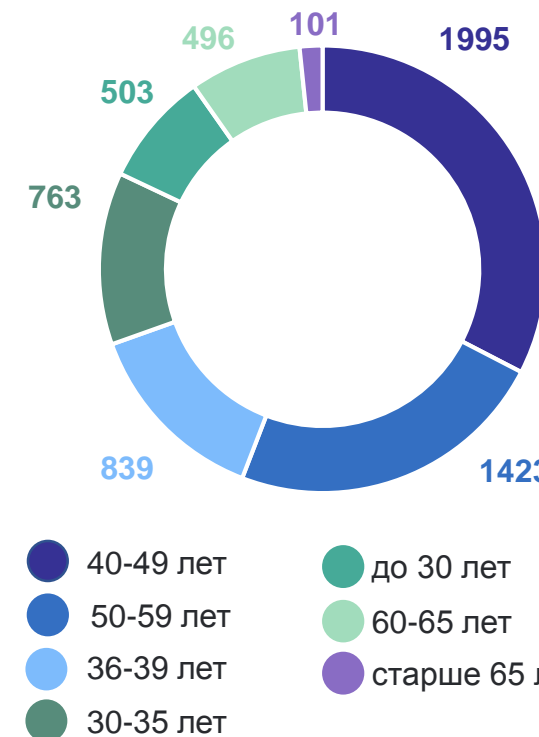

21 АПРЕЛЯ – ДЕНЬ МЕСТНОГО САМОУПРАВЛЕНИЯ

Муниципальные образования Алтайского края

694

на 1 января
2023 года

- 4 муниципальных округа
- 56 муниципальных районы
- 9 городские округа
- 7 городские поселения
- 618 сельские поселения

Количество муниципальных образований по регионам Сибирского федерального округа

Органы местного самоуправления

(по Алтайскому краю за 2022 год)

12 783

Численность
работников, человек

32 518

Среднемесячная
заработная плата*, рублей

из них

Муниципальные должности и должности муниципальной службы

(по Алтайскому краю за 2022 год)

6 120

человек

4 749

1 371

По возрасту, человек

По стажу, человек

*Без выплат социального характера