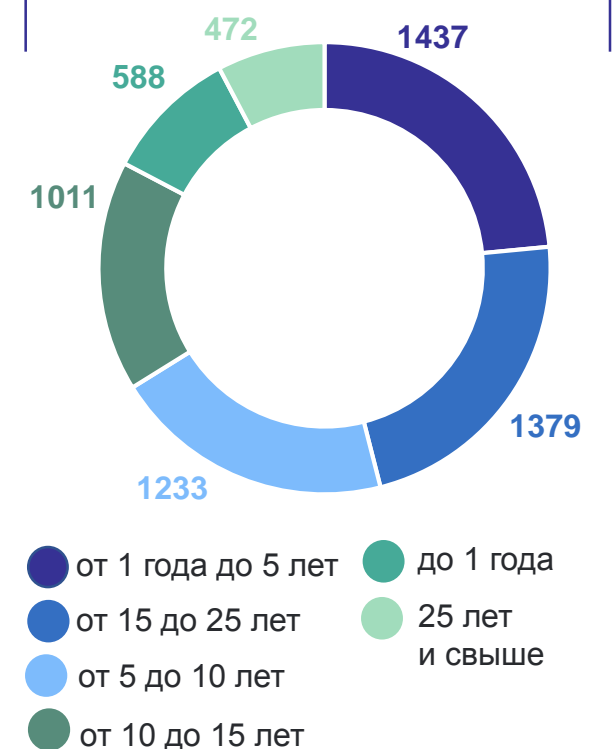

21 АПРЕЛЯ – ДЕНЬ МЕСТНОГО САМОУПРАВЛЕНИЯ

Муниципальные образования Алтайского края

694

на 1 января
2023 года

- 4 муниципальных округа
- 56 муниципальных районы
- 9 городские округа
- 7 городские поселения
- 618 сельские поселения

Количество муниципальных образований по регионам Сибирского федерального округа

Органы местного самоуправления

(по Алтайскому краю за 2022 год)

12 783

Численность
работников, человек

32 518

Среднемесячная
заработная плата*, рублей

из них

Муниципальные должности и должности муниципальной службы

(по Алтайскому краю за 2022 год)

6 120

человек

4 749

1 371

По возрасту, человек

По стажу, человек

*Без выплат социального характера