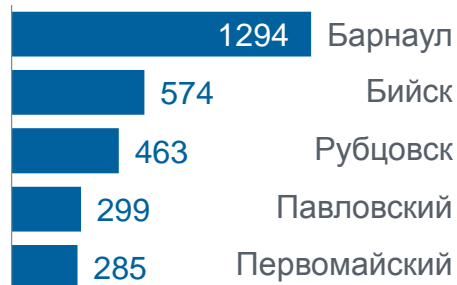

Муниципальные образования Алтайского края на 1 января 2022 года

Лидеры среди субъектов Российской Федерации по числу муниципальных образований на 1 января 2022 года

Численность работников органов местного самоуправления за 2021 год, человек