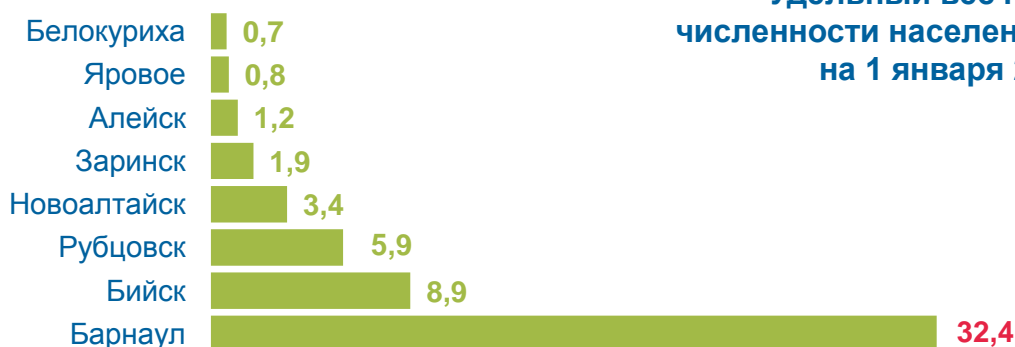

Алтайский край

12 городов

55,6% населения края проживает в городских округах, что составляет

1184855 человек

Удельный вес городских округов в численности населения Алтайского края на 1 января 2023 года, процентов